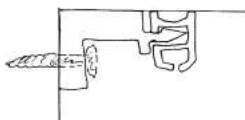

Matala peruskisko:

- monipuolinen alumiinikisko erilaisille kevyille verhoasetelmille katto- tai seinäasennukseen.
- värit: polttomaalattu valkoinen (ral 9016) ja anodisoitu alumiini (harmaa)
- maksimipituus 6m; voidaan jatkaa liitospaloilla.
- kannatinväli 80cm
- profiilin koko 12*8mm
- kisko voidaan taivuttaa tilauksesta haluttuun muotoon (45 asteen ja 90 asteen kulmat)
  (käytä allaolevia taivutusten tuotenumeroita)

70000

700001

70002

70003

70004

70005

70006

70007

70010

70011

70012

70013

70014

70015

70016

70017

Imoita taivutuksia tilatessasi seuraavat asiat:

1) seinämitat
2) haluttu seinäetäisyys (tarvitaan vaikka kisko asennettaisiin kattoon)
3) kuinka monta kiskoa rinnakkain
4) kiskon väri

Huom! Taivutuksia lähetettäessä kisko joudutaan pääsääntöisesti sahaamaan kahtia