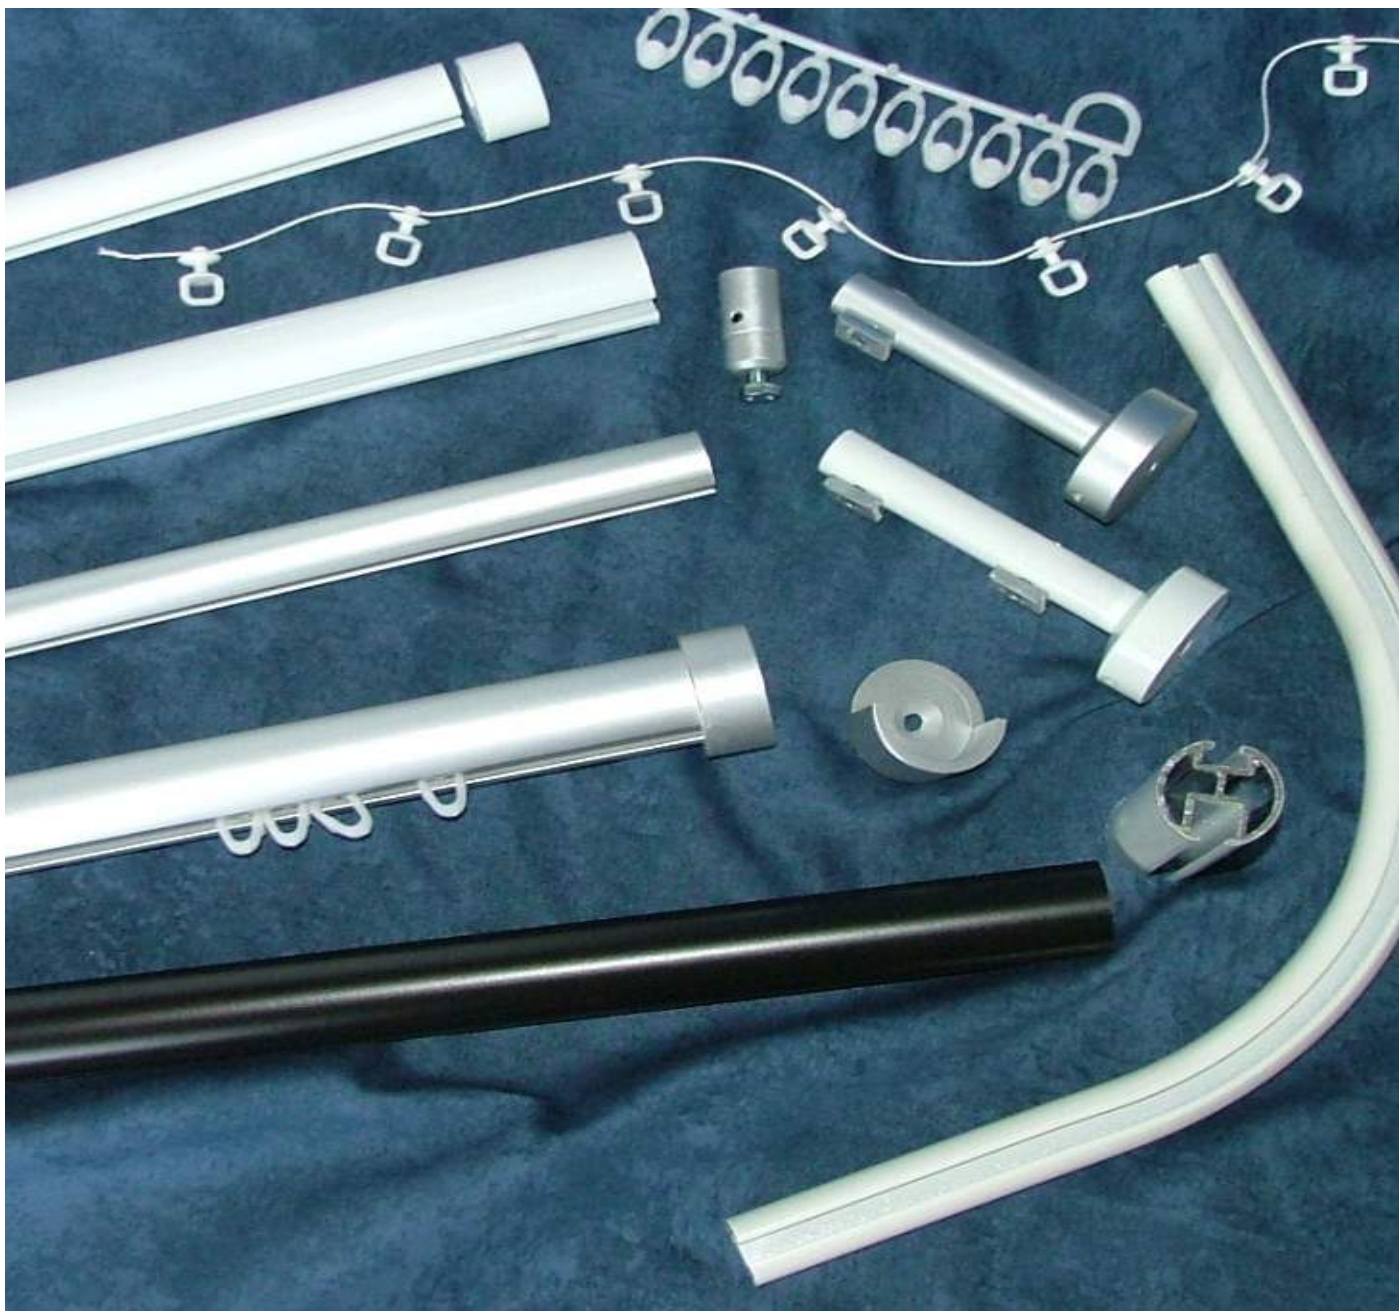

2802

Pyöreät alumiinikiskot