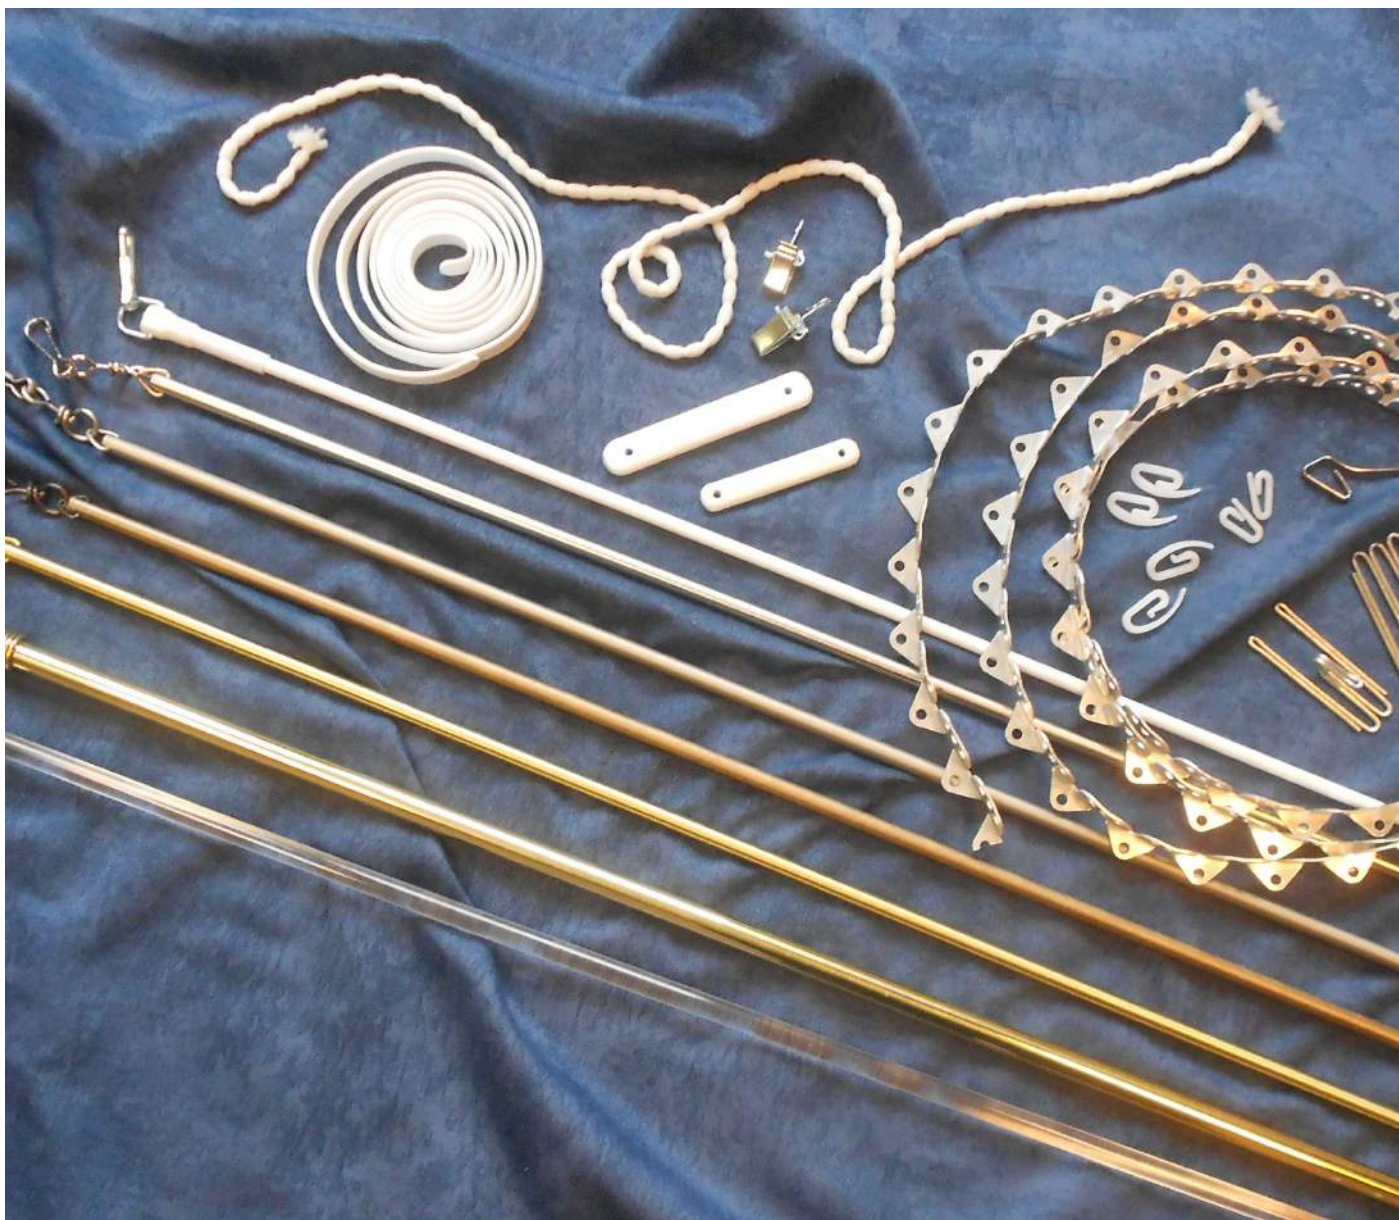

MALLITELINEET

**PLEKSITELINE**

Esittelyteline koostuu kulmalistoista (15mm*1300mm) ja lasinkirkaista akryylilevyistä, joita on saatavilla kahta eri kokoa. Kulmalistat ovat anodisoitua alumiinia ja ne kiinnitetään seinään kolmella ruuvilla. Yhteen pleksitelineeseen voi asentaa 11kpl pleksejä. Tuotteet eivät sisälly telineen hintaan.

- 00000 1kpl akryylilevy kirkas 64*10*1cm
- 00001 1kpl akryylilevy kirkas 50*10*1cm
- 0000N 1kpl akryylilevyn kiinnitysnaista
- 00002 1pr kulmalista

**TAULUPOHJA**

Kirsikansävyyisillä kehyksillä ja sinisellä kankaalla oleva puinen taulupohja tuotemallien kiinnitykseen. Koko 68*53cm. Tuotteet eivät sisälly taulupohjan hintaan.

0001

Verhokepit & yleisverhotarvikkeet

**AKRYLIVERHOKEPPI**

Kevyt, lasinkirkas verhokeppi. Kiinnitetään verhoon tai paneelivaunuun karabiinihakasella. 100cm keppiä saatavissa myös yksittäispakkauksissa, joissa ean-koodi.