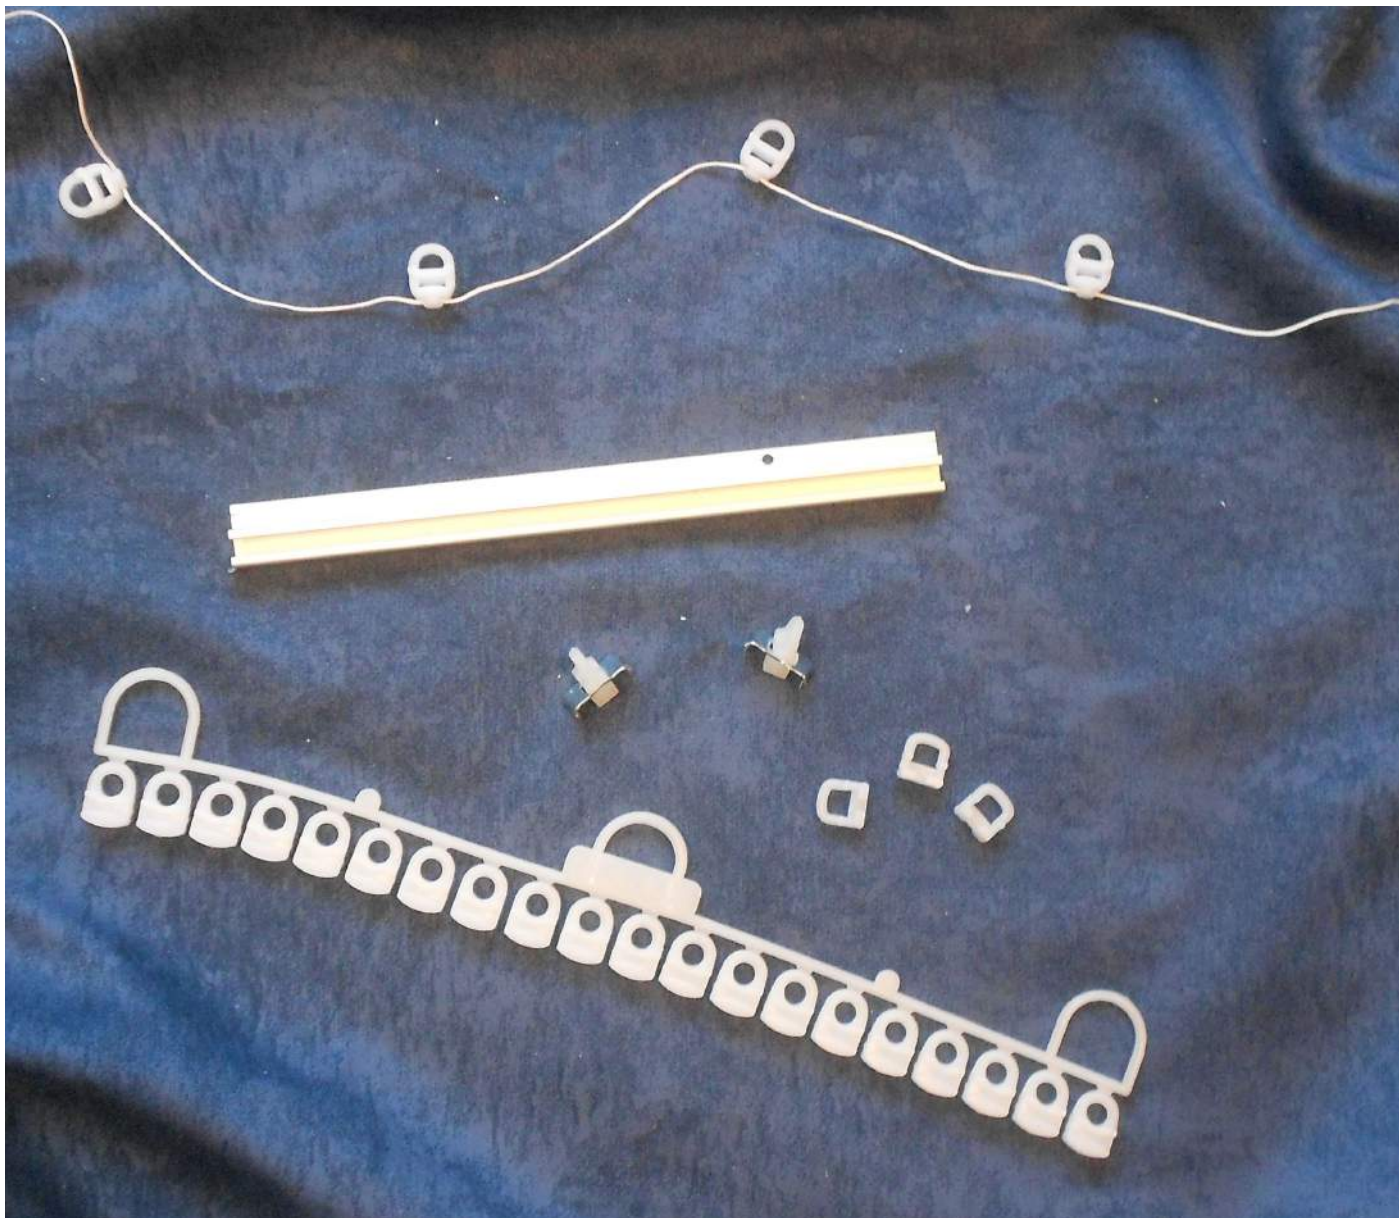

0813

Vaakalaippakisko ja tarvikkeet

Vaakalaippakisko:

- pieni alumiinikisko kevyisiin ripustuksiin (esim. veneet, asuntovaunut)
- kiskossa on valmiit reiät, joiden läpi se kiinnitetään kattoon
- värit: anodisoitu alumiini (harmaa)
- maksimipituus 6m Huom! kiskoon ei ole liitospalaa
- max. kiinnitysväli 50cm
- profiilin koko 14*7mm
- kiskoa ei voi taivuttaa