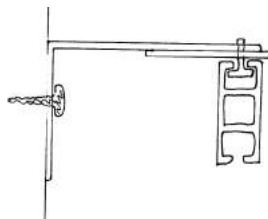

H-kisko seinäkiinnikkeessä