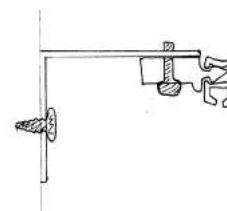

Kisko seinäkannakkeessa