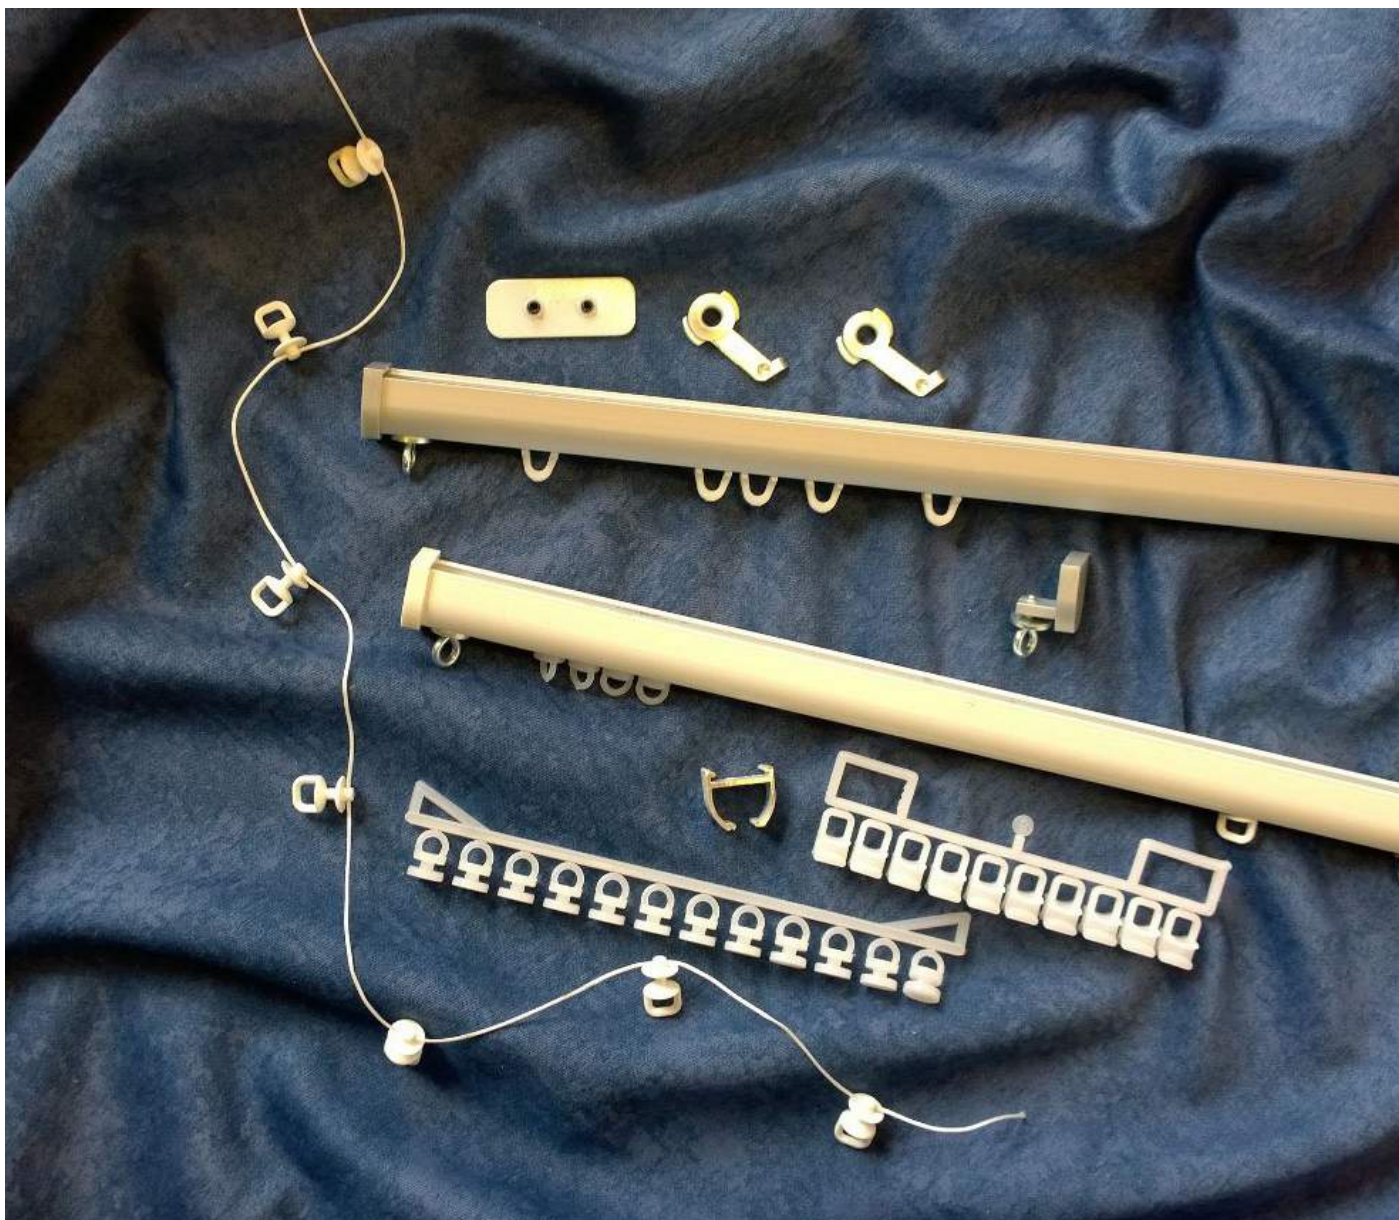

1505

Puolipyöreä kisko ja tarvikkeet