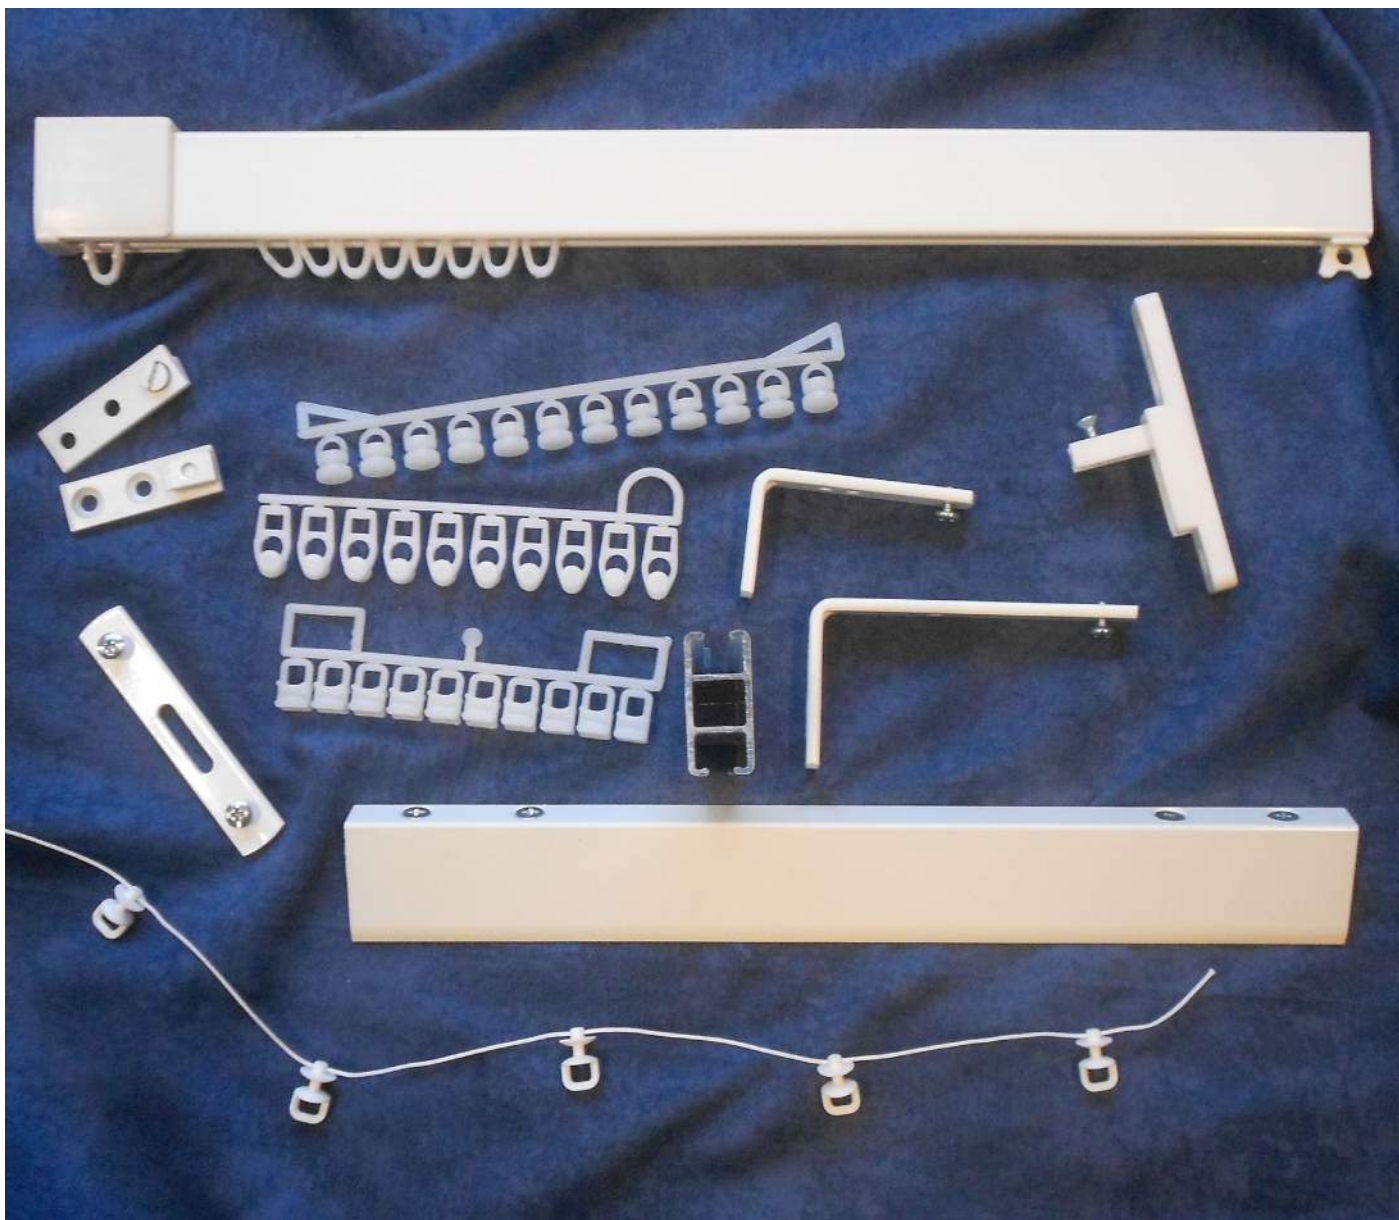

Valkoiseksi maalattua metallia. Kiinnitetään kulmakannattimen etureunaan. Säädettävä seinäetäisyys 40mm. Jatkovarren kokonaispituus 85mm.

09611	1kpl(25kpl/ps)
09611*	1kpl

1501

H-kisko ja tarvikkeet

H-kisko