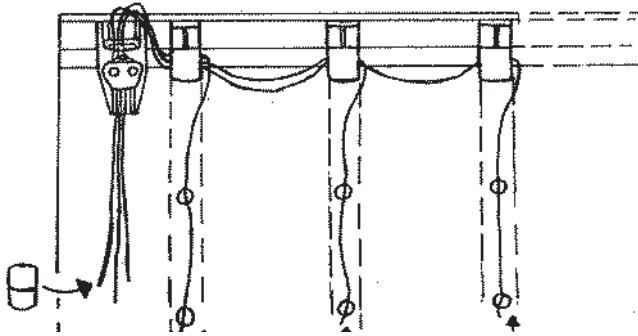

Kevyen laskosverhomekanismin asennus:

<- 6cm ->

<- n. 30cm ->