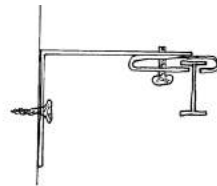

I- kisko 03102:

- kevyt alumiinikisko katto- tai seinäasennukseen
- värit: anodisoitu alumiini (harmaa)
- maksimipituus 5m Huom! kiskoon ei ole liitospalaa
- kisko voidaan taivuttaa käsin haluttuun muotoon
- profiilin koko: 16*7mm
- kannatinväli 70cm