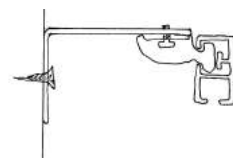

08301	50kpl/ps
98301	4kpl/ps (20ps) ean-koodi
98301*	4kpl/ps

**VAHVAN KORKEAN KISKON MUOVILIITOS**

10cm pituinen vahva muoviliitos kahden kiskon yhdistämiseen. Asennetaan kiskon taakse kannatinuraan.

14212	25kpl/ps
84212	1kpl/ps (20ps) ean-koodi
84212*	1kpl/ps