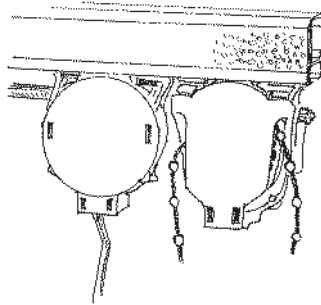

HELMIKETJUKÄYTTÖINEN LASKOSVERHOMEKANISMI (MAX 4,5KG):

MEKANISMI TOIMITETAAN AINA VALMIIKSI KOOTTUNA TAKUUTODISTUKSEN KANSSA

Sisältää seuraavat osat:

1) tarrakisko 08101 25*10mm
2) 5*5mm alumiiniakseli
3) alumiinilatta
4) ketjupesä 4,5kg verhoille
5) nauhapesä + 3m nostonauha + alarengas
6) kiskon päätysuojukset
7) turvasalpa

MUISTA NÄMÄ:

- mekanismi voi olla kooltaan 250*350cm kumpaankin tahansa suuntaan, mutta verhokokonaisuuden paino ei saa ylittää 4,5kg. Kankaan painoon pitää laskea mukaan alumiinilatta (150g/m) sekä mahdolliset lasikuitupuikot (20g/m) tai metallipuikot (60g/m)
- nostonauhojen suositeltu väli on 35cm-40cm. Ensimmäinen nosto on 8cm reunasta
- mekanismi vie tilaa ainoastaan 4cm. Helpoin tapa asentaa mekanismi seinään on käyttää metallisia kulmakannattimia sekä kattokannattinta. Lyhyin käytettävissä oleva kulmakannatin on 09401 + kattokannatin ja muovikannattimista 99341 4cm naps-kannatin.

Ilmoita tilatessa seuraavat asiat:

1) verhon leveys ja korkeus
2) alumiinilatan väri (valkoinen, harmaa, musta)
2) nostonauhan väri (lasinkirkas, valkoinen, musta, vihreä, punainen)
3) ketjun väri (hopeanvärinen metalliketju tai valkoinen muoviketju)
4) ketjun pituus
  metalliketju: 100/150/200/250/300cm
  valk. muoviketju: 100/150/180/200/250/300cm
5) kiskon kätisyys (oikea / vasen)
6) kiinnitystapa (seinään / kattoon)

Laskosverhon asennus ketjumekanismiin:

1) Aseta verho pöydälle nurja puoli ylöspäin. Pujota kankaaseen alapaino ja mahdolliset lasikuitu-/teräspuikot.
2) Laita mekanismi kiinni verhokankaaseen ja tarkasta, että kiskossa oleva nostonauhat ovat samassa linjassa kuin kankaaseen ommellut renkaat. Verho ei toimi jos nauhat menevät ristiin. 1. nosto on aina 8cm reunasta ja seuraavat tasavälein (n. 35cm välit). Siirrä verhossa olevat renkaat tarvittaessa.
3) Mekanismin nauhat nostetaan valmistusvaiheessa yläasentoon. Laske nauhat alas pyörittämällä ketjua. Vedä nauhoja yksitellen ulos voimakkaasti varmistuaksesi ettei nauhapesiin jää nauhaa. Vakionauhan pituus on 300cm.
4) Pujota nauhat kankaassa olevien rengasnauhojen tai renkaiden läpi ylhäältä alaspäin. Laita nauhalukot kiinni kankaan alimmaisiiin renkasiin ja kiinnitä nauhat tilapäisesti nauhalukkojen läpi.
5) Nosta verho seinälle ja varmista, että kaikki nauhat ovat saman pituisia. Nauhalukon avulla nauhojen pituuksia on helppo säätää. Leikkaa ylimääräinen nauha pois.