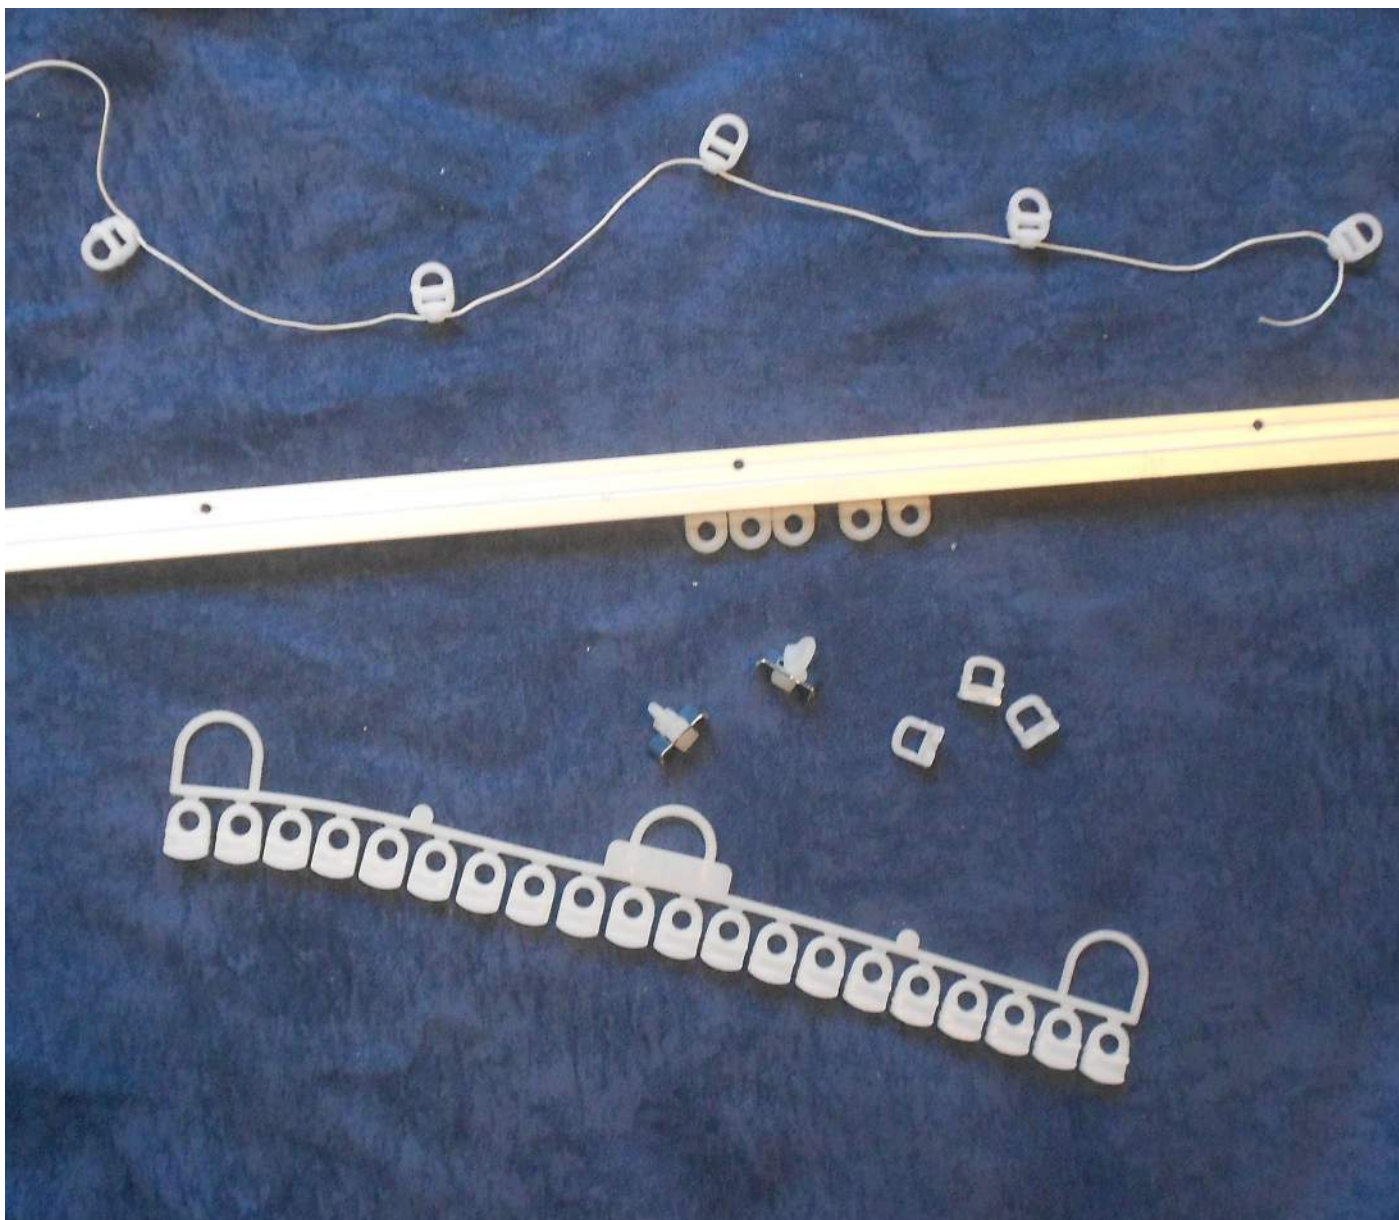

0814

Pystylaippakisko ja tarvikkeet