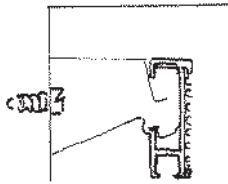

Verhon maksimikoko 250*350cm kumpaan tahansa suuntaan. Verhoa liikutetaan helmiketjun avulla. Nostonauhojen suositusväli on 35-40cm. Nostonauhoja on saatavissa useissa eri väreissä (lasinkirkas, valkoinen, musta, punainen, vihreä). Ketjun maksimipituus on 300cm alas kiskosta. Soveltuu hyvin niin kotikäyttöön kuin julkutiloihin. Toimitetaan valmiiksi koottuna takuutodistuksen kanssa.

3) helmiketjukäyttöinen kotelomekanismi (max. 6kg verholle)

Verhon maksimikoko 360*350cm (l*k). Mekanismin kaikki osat on verhokiskon sisällä. Verhoa liikutetaan helmiketjun avulla. Ketjun maksimipituus on 300cm alas kiskosta. Nostonyörien suositusväli on 40-50cm. Nostonyöriä on saatavissa useissa eri väreissä (valkoinen, harmaa, ruskea, musta). Soveltuu hyvin niin kotikäyttöön kuin julkutiloihin. Toimitetaan valmiiksi koottuna takuutodistuksen kanssa.

4) moottorikäyttöinen laskosverhomekanismi (max. 4kg verholle)

Rakennettu samalle profiilille kuin 6kg kotelomekanismi, mutta helmiketjun sijaan verhoa liikutetaan sähköllä ja ohjataan kaukosäätimen avulla. Mekanismi asennetaan normaalisti seinään tai kattoon ja mekanismin valkoinen sähköjohto laitetaan pistorasiaan. Mekanismi toimitetaan valmiiksi ohjelmoituna. Asennus ei vaadi sähköasentajaa. Paketissa on mukana takuutodistus.

Tarrakiskon asentaminen:

Tarrakiskon asennus yleiskannattimella