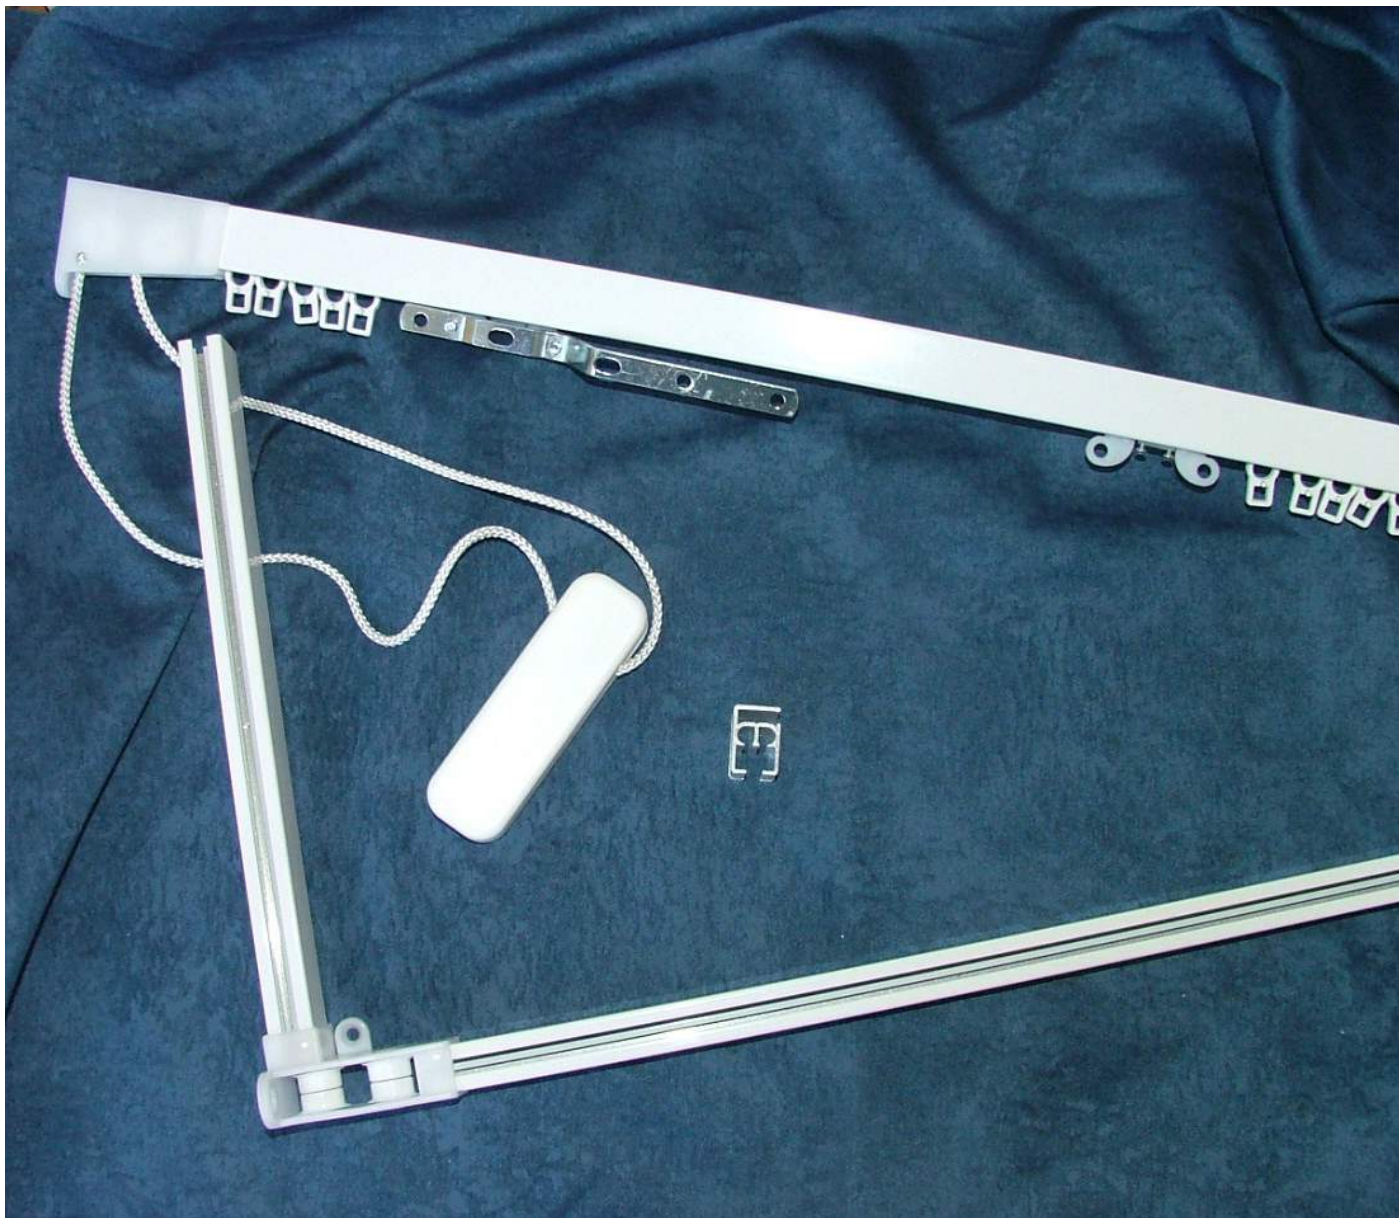

1502

Vetonarukisko ja tarvikkeet