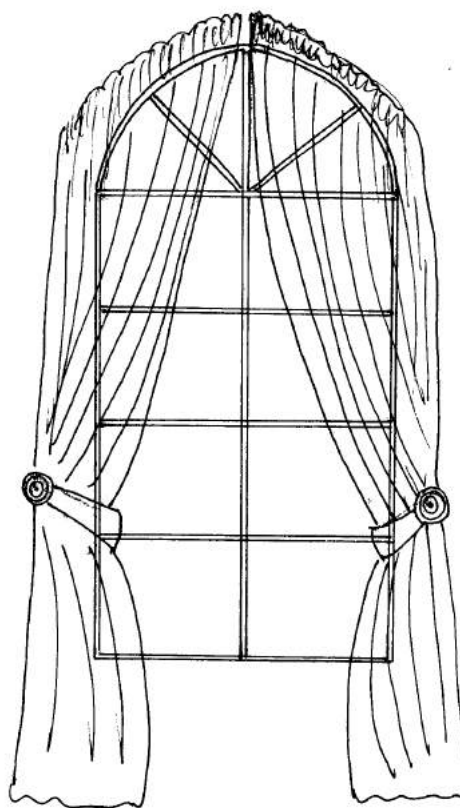

Verhon yläreuna leikataan muotoon. Verhon yläreunaan ommellaan verhonauha ja verho ripustetaan muovikoukuilla holvikaarilistaan.

VALKOINEN TAMPPIRENGAS

Valkoista muovia, halkaisija 21/16mm. Käytetään verhopannan kiinnityksessä seinäkoukkuihin. Huom! Hienopesu 40°C.

00251 21/16mm 100kpl

LASINKIRKAS TAMPPIRENGAS

Kirkasta muovia, halkaisija 16/11mm. Käytetään verhopannan kiinnityksessä seinäkoukkuihin. Huom! Hienopesu 40°C.

00230 16/11mm 100kpl

MESSINKINEN TAMPPIRENGAS

Kiiltäväksi lakattua messinkiä. Käytetään verhopannan kiinnityksessä seinäkoukkuihin.

00233 16/11mm 100kpl/ps
00263 23/18mm 100kpl/ps