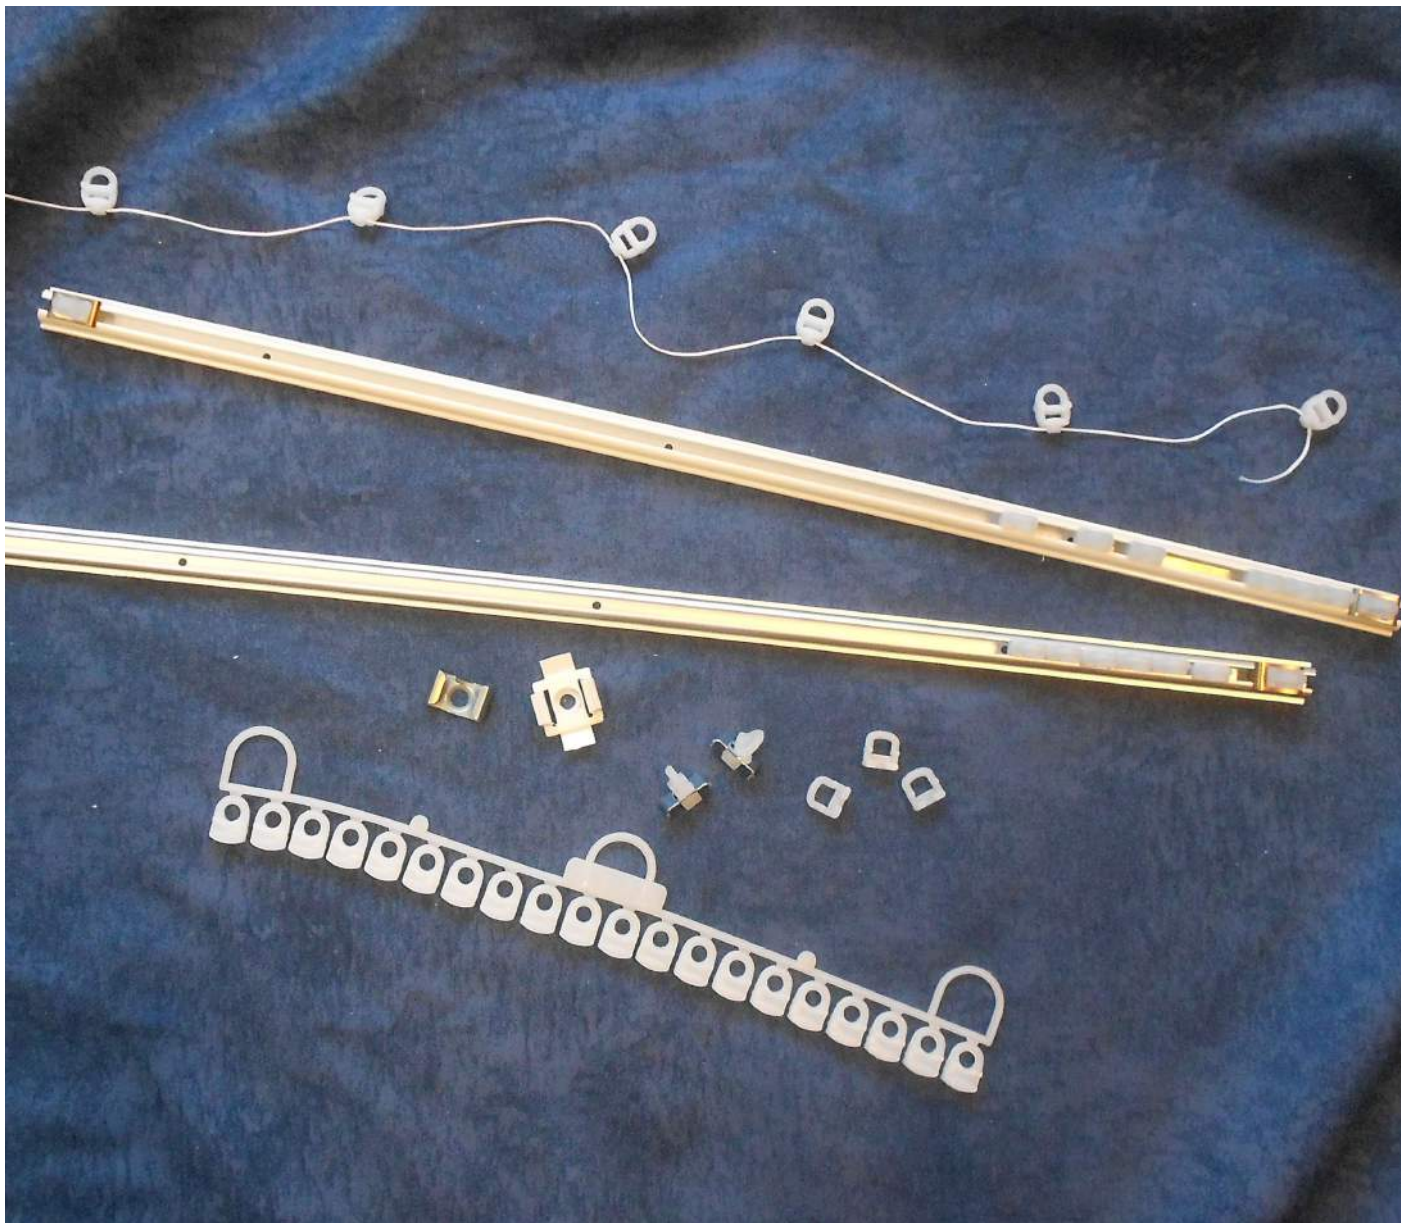

0818

Pikku U-kisko ja tarvikkeet