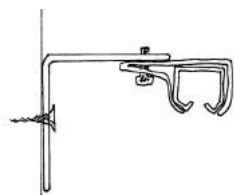

08371	1kpl(25kpl/ps)
08371*	1kpl

1610

Peltikisko ja tarvikkeet

Peltikisko:

- vahva peltinen (rautaa) kisko katto- tai seinäasennukseen
- soveltuu myös messinkitankojen takakiskoksi
- kannatinväli 100cm
- värit: valkoinen, messingöity ja ruskea
- maksimipituus 5m; liitospaloja saatavissa valkoisena ja ruskeana
- kiskoa ei voida taivuttaa; 90asteen ja 45 asteen vakiokulmia saatavissa valkoisena
- Profiilin koko: 16*14mm