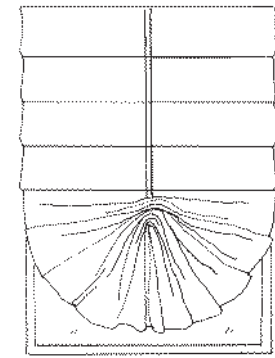

KUVA 2:

Verhon yläreunassa on poimuttava tarranauha. Pystysuuntaan ommellaan lenkinauha ja haluttu määrä nostoja poimitaan 00050 poimutuskoukun tai 04200 nauhasilmun avulla. Toinen vaihtoehto on jättää pystysuuntaiset nauhat ompelematta ja käyttää lasinkirkasta pinssisilmua 04220.