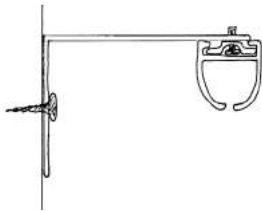

08371	1kpl (25kpl/ps)
08371*	1kpl

1505

Puolipyöreä kisko ja tarvikkeet

Puolipyöreä kisko:

- vahva alumiinikisko katto- tai seinäasennukseen
- kiskoon sopivat muoviliukujen lisäksi paneelikiskon tarravaunut
- kannatinväli 100-150cm riippuen verhon painosta
- värit: polttomaalattu valkoinen (ral 9016) tai harmaa (ral 9006)
- maksimipituus 6m
- kiskoa ei voida taivuttaa
- Profilin koko: 20*18mm