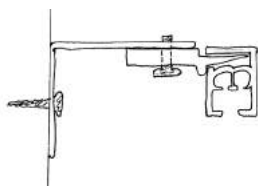

Kisko seinäkannakkeessa