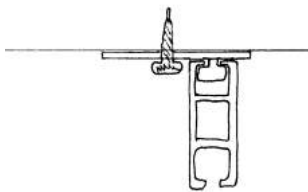

H-kisko kattokiinnikkeessä