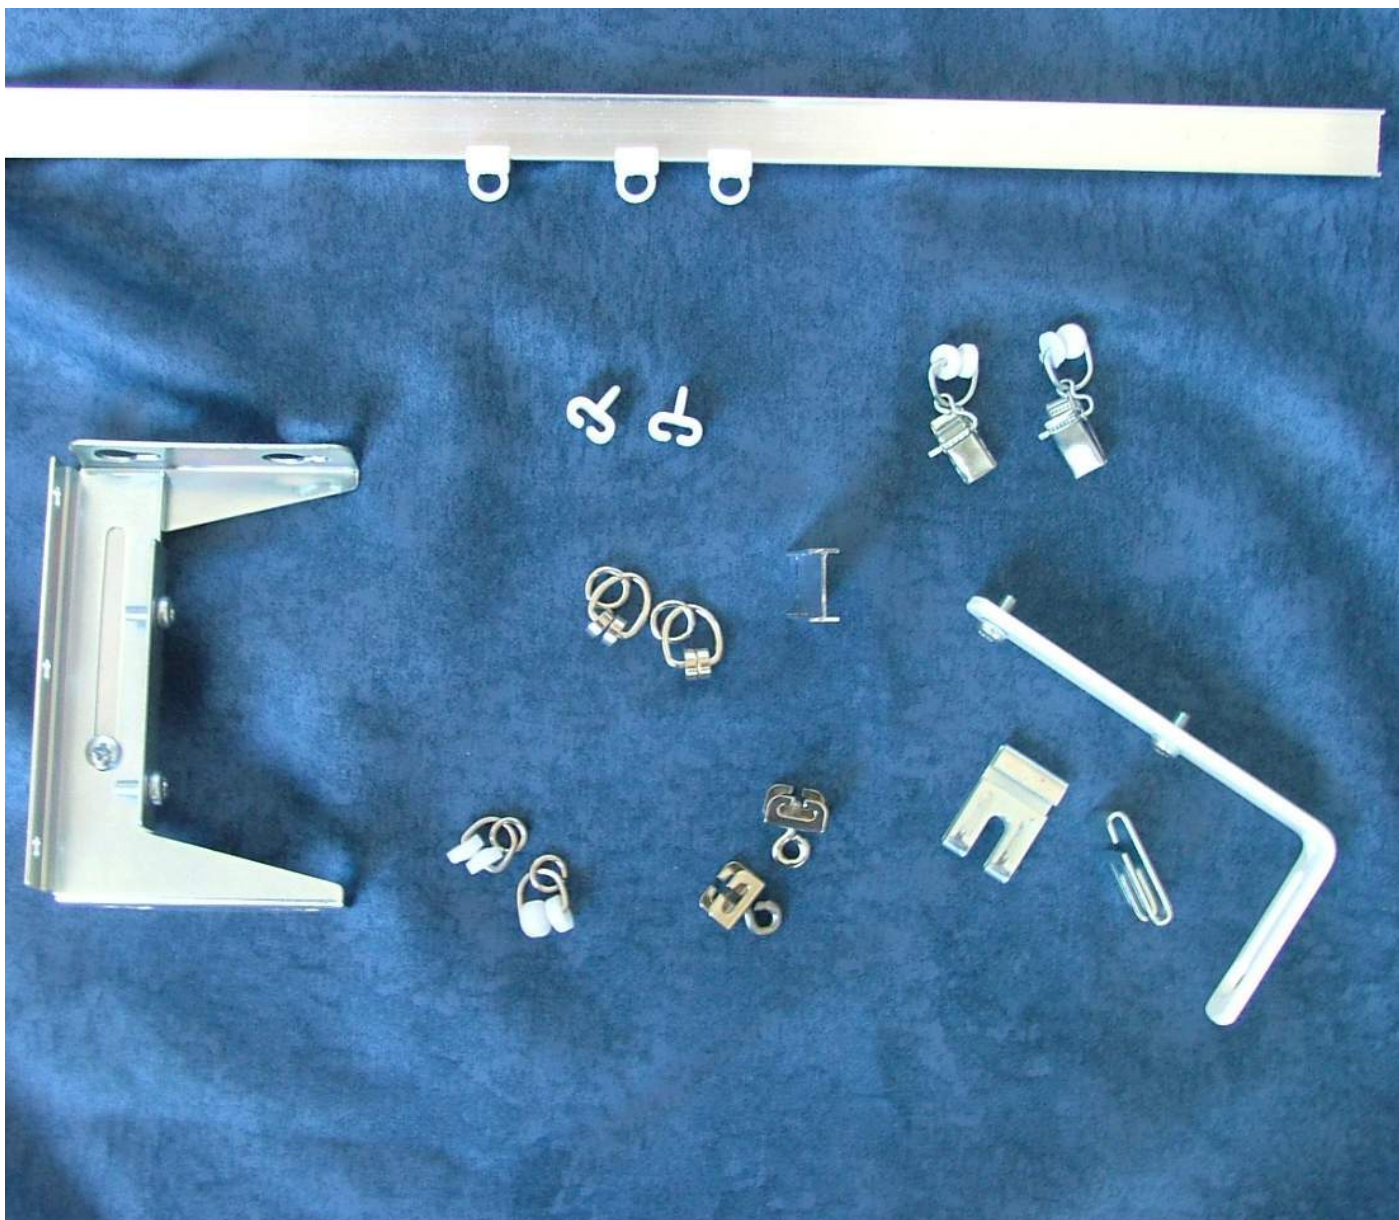

0310

I-kisko ja tarvikkeet