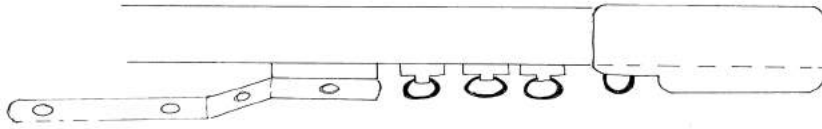

MOOTTORIKÄYTTÖINEN VERHOKISKO (MAX 50KG):

MEKANISMI TOIMITETAAN AINA VALMIIKSI KOOTTUNA TAKUUTODISTUKSEN KANSSA

Sisältää seuraavat osat :

1) 36200 valkoinen alumiinikisko (35*22mm profiili)
2) moottori
3) 2kpl kiskon päädyt
4) muuntaja + kaukosäädin
5) rullaliu'ut

- kiskon maksimipituus on 6m (sis päädyt)
- kiskon kaikki osat ovat valkoisia

MUISTA NÄMÄ:

- mekanismi tulee lyhimillään 8cm seinästä

- kiskot veloitetaan seuraavasti:

36200-100	moottorikisko	100cm
36200-150	moottorikisko	150cm
36200-200	moottorikisko	200cm
36200-250	moottorikisko	250cm
36200-300	moottorikisko	300cm

36200-350	moottorikisko	350cm
36200-400	moottorikisko	400cm
36200-450	moottorikisko	450cm
36200-500	moottorikisko	500cm
36200-550	moottorikisko	550cm
36200-600	moottorikisko	600cm

- kisko valmistetaan tilattuun mittaan (esim. leveys 338cm, veloitus 350cm)

Ilmoita tilatessa seuraavat asiat:

- kiskon leveys
- kiskon avautumissuunta (keskeltä sivuille tai reunasta reunaan)
- kiinnitystapa (kattoon / seinään)

Kisko asennetaan seinään / kattoon 100cm välein. Sähköasentajaa ei tarvita; kiskon asennuksen jälkeen muuntajassa oleva pistoke laitetaan seinään ja kisko on valmis käytettäväksi. Kaukosäädin toimii paristoilla ja kisko on ohjelmoitu valmiiksi kokoamisen yhteydessä.

230V 50Hz max. 50kg verholle