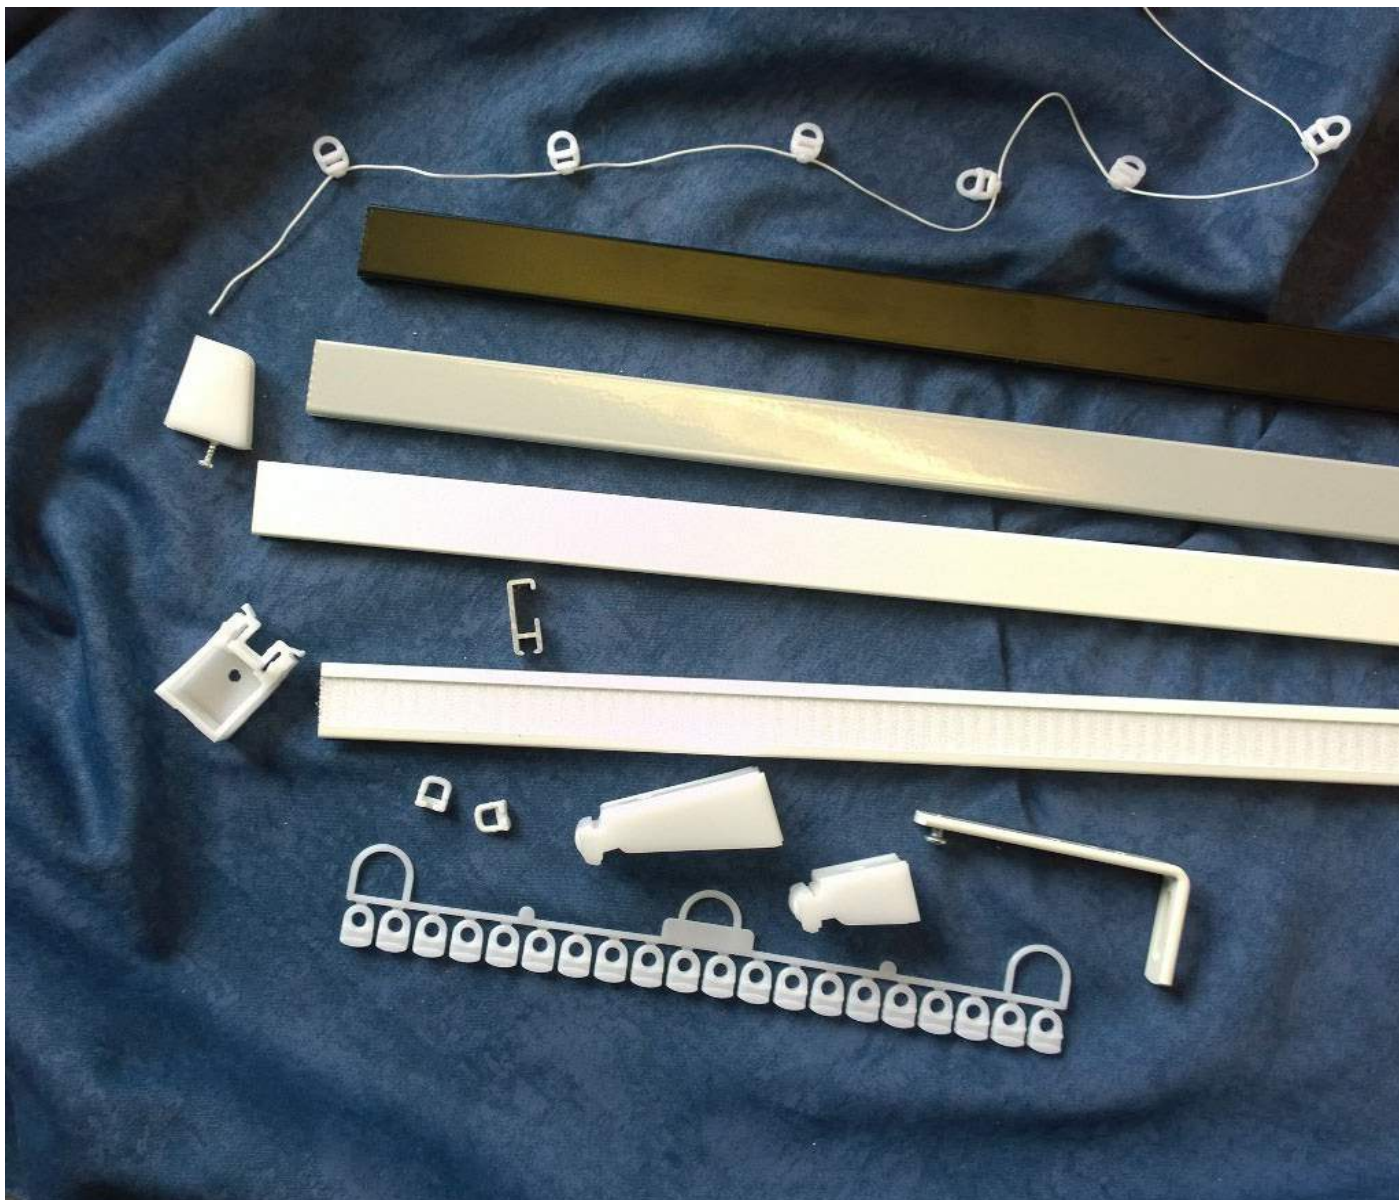

0811

Korkea peruskisko & tarrakisko