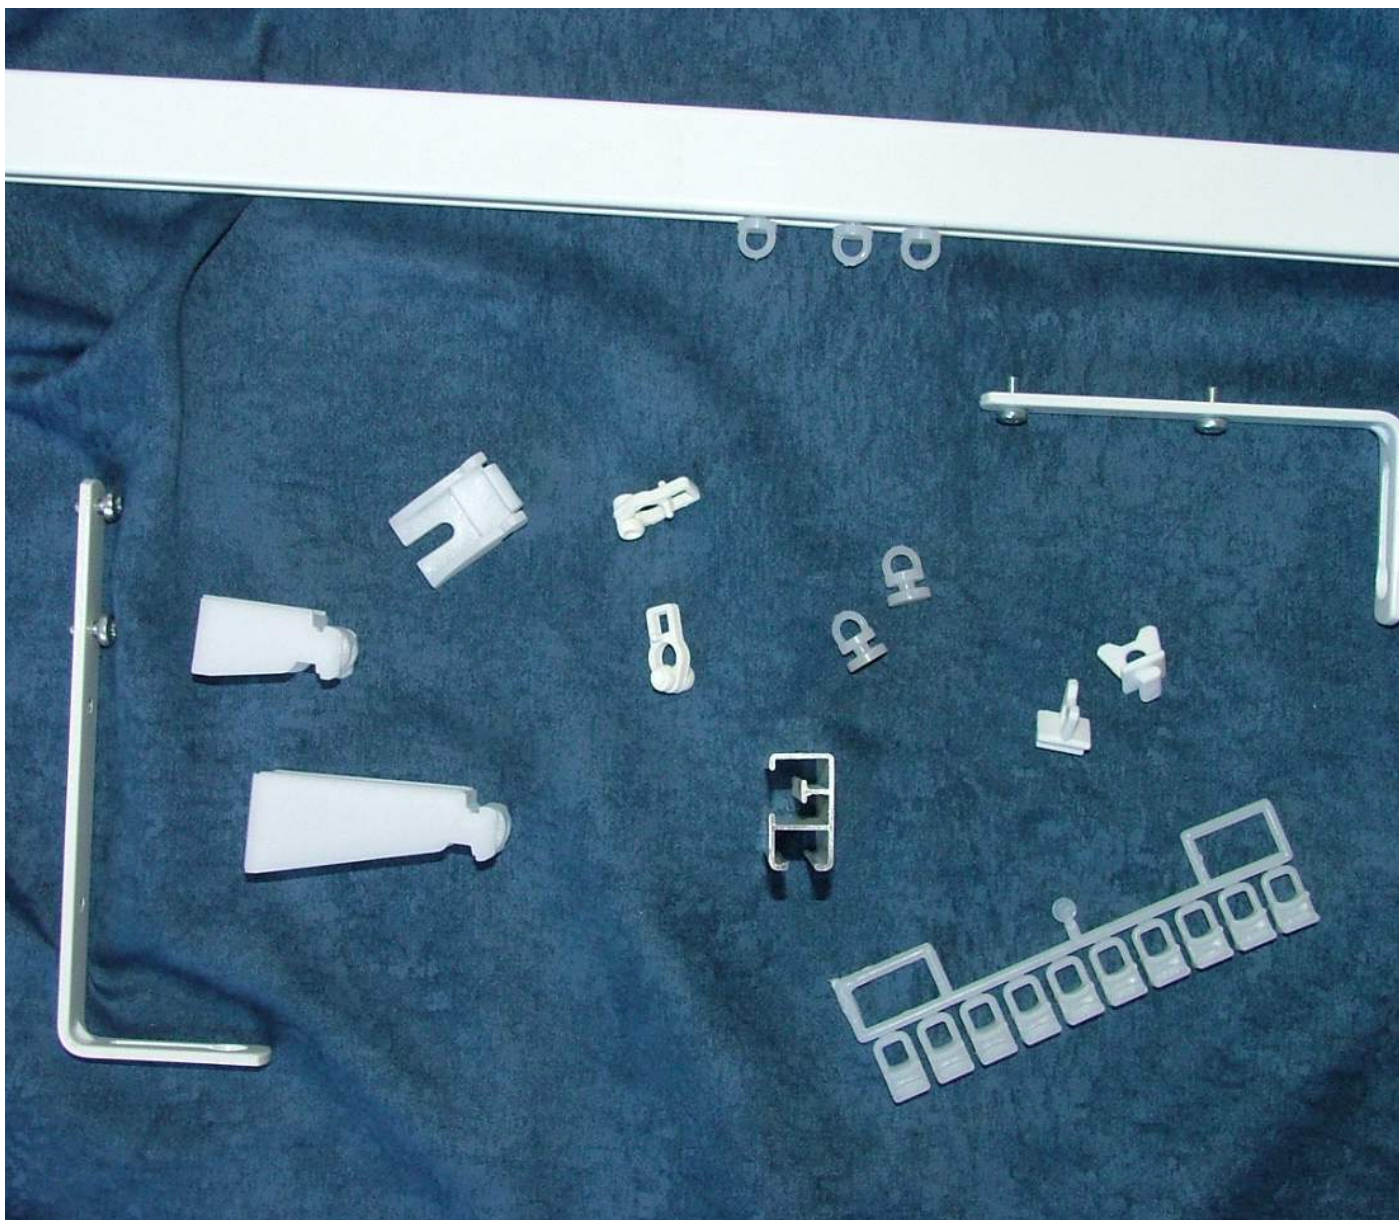

1511

Vahva korkea kisko ja tarvikkeet