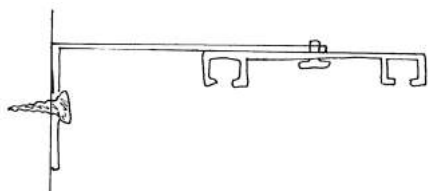

14021 projektikisko:

- Profiilin koko: 73*13mm. Profiilin keskellä on 45mm tyhjä tila
- vahva alumiinikisko, jossa 2kpl 14mm liuku-uraa ja valmiit asennusreiät 25cm välein
- kiskoon sopivat muoviliukujen lisäksi paneelikiskon tarravaunut
- nopea ja helppo asentaa; erillistä kattokannatinta ei tarvita. Seinäasennuksessa käytetään metallisia kulmakannattimia
- kannatinväli 80cm
- värit: polttomaalattu valkoinen (ral 9016)
- maksimipituus 6m Huom! kiskoon ei ole liitospalaa
- kiskoa ei voi taivuttaa

14161 projektikisko:

- Profiilin koko: 46*11mm. Profiilin keskellä on 16mm tyhjä tila
- vahva alumiinikisko, jossa 2kpl 14mm liuku-uraa ja valmiit asennusreiät 25cm välein
- kiskoon sopivat muoviliukujen lisäksi paneelikiskon tarravaunut
- nopea ja helppo asentaa; erillistä kattokannatinta ei tarvita. Seinäasennuksessa käytetään metallisia kulmakannattimia
- kannatinväli 80cm
- värit: polttomaalattu valkoinen (ral 9016)
- maksimipituus 6m Huom! kiskoon ei ole liitospalaa
- kiskoa ei voi taivuttaa

NEPPARINAUHA

Valkoinen 25mm korkea polyesternauha, jossa metallinepparit 11cm välein. Muodostaa aaltomaisen laskoksen neppariliu'un parina. Soveltuu 14-15mm kiskoille. Tilaustuote, toimitusaika 2-3 viikkoa.

15679 100m

NEPPARINAUHAN NYÖRILIUKU

Valkoista muovia. Liu'ut ovat valkoisella narulla kiinni toisissaan 5cm välein. Muodostaa aaltomaisen laskoksen nepparinauhan parina. Soveltuu 14-15mm kiskoille. Tilaustuote, toimitusaika 2-3 viikkoa.

15680 1rl (1000kpl liukuja)