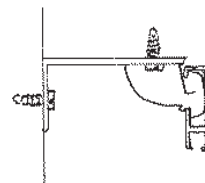

Korkea peruskisko & tarrakisko:

- monipuolinen alumiinikisko erilaisille verhoasetelmille, suihkuverhoille tai taulukiskoksi.
- katto- tai seinäasennukseen
- värit: polttomaalattu valkoinen (ral 9016), harmaa (ral 9006) ja musta (ral 9005)
- maksimipituus 6m; voidaan jatkaa liitospaloilla.
- profiilin koko: 25*8mm
- kannatinväli 80cm
- kisko voidaan taivuttaa tilauksesta haluttuun muotoon (45 asteen ja 90 asteen kulmat) (käytä allaolevia taivutusten tuotenumeroita, anna mitat vasemmalta oikealle)

70000

700001

70002

70003

70004

70005

70006

70007

70010

70011

70012

70013

70014

70015

70016

70017

Ilmoita taivutuksia tilatessasi seuraavat asiat:

1) seinämitat
2) haluttu seinäetäisyys (tarvitaan vaikka kisko asennettaisiin kattoon)
3) kuinka monta kiskoa rinnakkain
4) kiskon väri

Huom! Taivutuksia lähetettäessä kisko joudutaan pääsääntöisesti sahaamaan kahtia