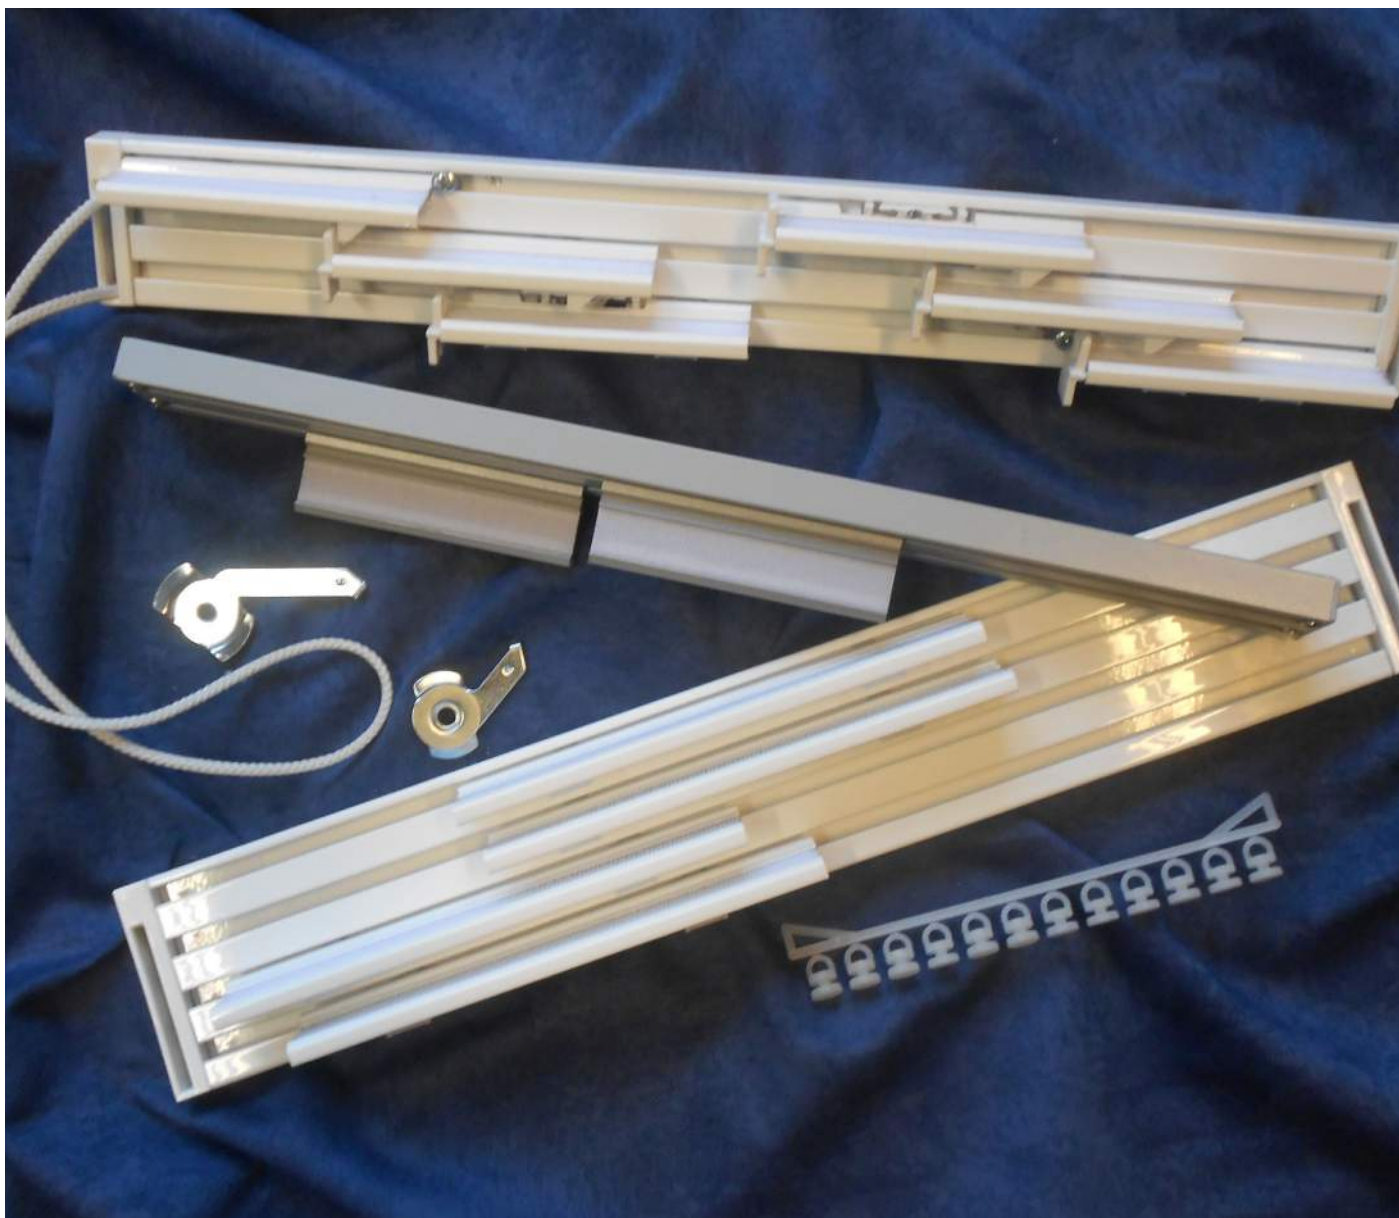

METALLINEN KATTOKANNATIN

Hopeanväriinen metallikannatin. Kiinnitys kattoon yhdellä ruuvilla. Pihtimalli; kisko napsautetaan kannatinta vasten.

08369	100kpl/ps
08369*	1kpl

0910

Paneelikiskot ja tarvikkeet

Paneelikisko: