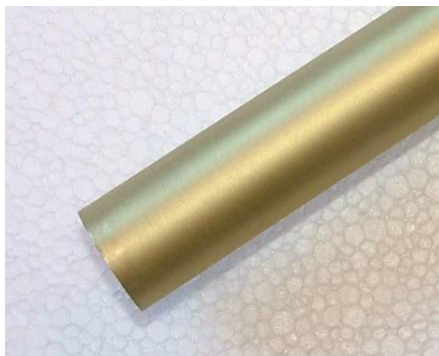

30MM MESSINKITANKO (MATTA)

Kiinteävarainen, saumaton verhotanko harjattua messinkiä. Tangon halkaisija 30mm. Tangon metripaino 500g. Kannatinväli enintään 200cm. Tanko sahataan pyydettäessä määrämittaan. Sahaus veloitetaan erikseen. Tangon varastomitta on 500cm. Tuote veloitetaan puolen metrin välein seuraavissa mitoissa:

30013-150, 30013-200, 30013-250, 30013-300,
30013-350, 30013-500 cm