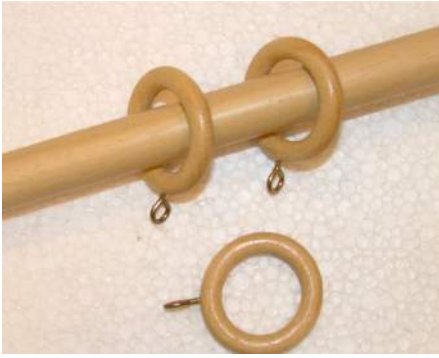

PUURENGAS 48/26MM LAKATTU

Luonnonväriin lakattua pyökkiä 19mm verhotangolle. Verho kiinnitetään verhokoukulla renkaassa olevaan ripustussilmukkaan.

19600 10kpl/ps