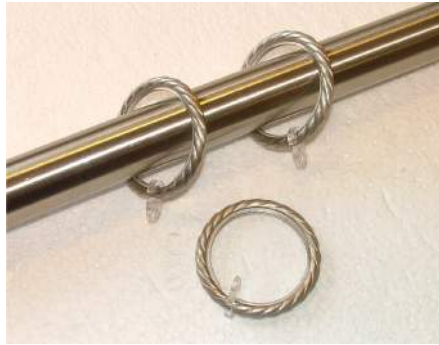

RITARIRENGAS 60/46MM

Niklattia messinkiä muovivuorauksella 30mm verhotangolle. Verho kiinnitetään verhokoukulla renkaassa olevaan kirkkaaseen ripustussilmuun. Tilaustuote, toimitusaika 2-3 viikkoa.

30602 1kpl (10kpl/ps)