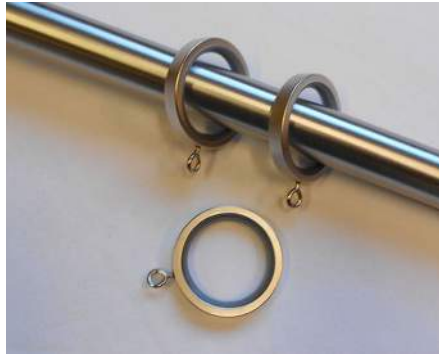

Harjattua messinkiä muovivuorauksella 30mm verhotangolle. Verho kiinnitetään verhokoukulla renkaassa olevaan silmukkaan.

32670 1kpl (10kpl/ps)
32670* 1kpl

**KANTIKAS RENGAS 60/42MM**

Niklattua messinkiä muovivuorauksella 30mm verhotangolle. Verho kiinnitetään verhokoukulla renkaassa olevaan silmukkaan.