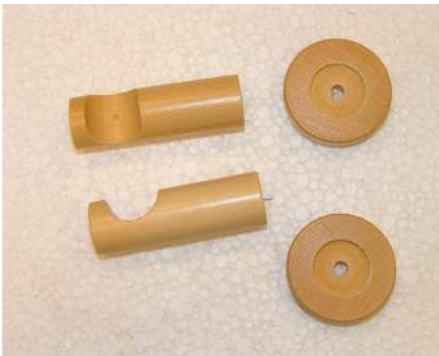

Luonnonväriin lakattua pyökkiä yhdelle 19mm verhotangolle. Kannan paksuus 10mm. Kiinnitys seinään yhdellä ruuvilla. Kannan halkaisija 43mm.

19480 1kpl

**PUIKKOKANNATIN LAKATTU**

Kiinteävirtinen kannatin lakattua pyökkiä yhdelle 19mm verhotangolle. Etäisyys tangon etureunaan 70mm. Kiinnitys seinään yhdellä ruuvilla. Kannan halkaisija 44mm.