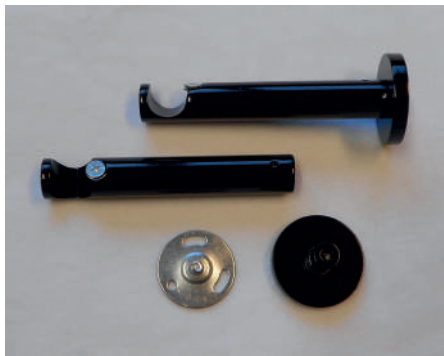

ean: 6417269 83718 8

83718 10kpl/ps (10ps)

83718* 10kpl/ps

**PUIKKOKANNATIN MUSTA**

Kiinteävirtinen kannatin maalattua rautaa yhdelle 19mm verhotangolle. Etäisyys tangon etureunaan 130mm. Kiinnitys seinään kolmella ruuvilla. Tangon lukitus ruuvilla. Kannan korkeus n. 48mm.