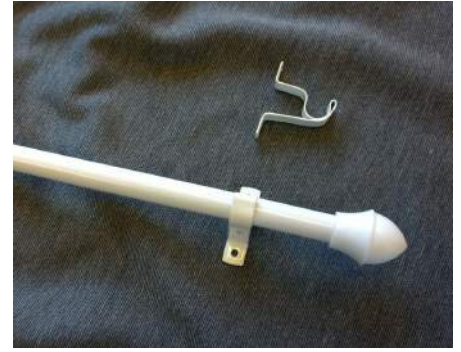

19MM CAFÉTANKO VALKOINEN 170-300CM

Säädettävä, maalattu metallinen verhotanko. Pakkauksessa lisäksi 2kpl muovinupit, 2kpl seinäkannattimia ja asennustarvikkeet. Pituus 170-300cm.

19161 1kpl (10kpl/laatikko)
19161* 1kpl