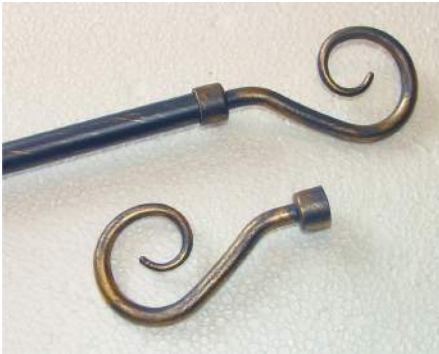

SAUVAPÄÄTY SINI-KULTA

Maalattua rautaa 16/13mm verhotangolle. Lukitus tangon päähän ruuvilla. Nupin pituus n. 120mm. Korkeus n. 60mm. Paino n. 100g.

83925 2kpl/ps (10ps)
83925* 2kpl/ps