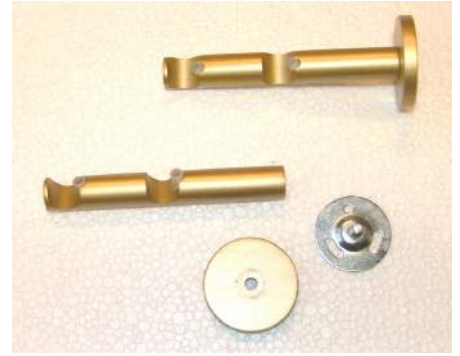

PUIKKOKAKSOISKANNATIN MATTAKULTA

Kiinteävirtinen kannatin maalattua rautaa kahdelle 16/13mm verhotangolle. Etäisyys tangon etureunaan n. 80/130mm. Kiinnitys seinään kolmella ruuvilla. Tangon lukitus kitkakumin avulla (tanko laitetaan ensin kannattimeen ja lopuksi kitkakumi asennetaan paikalleen).
87353 2kpl/ps (10ps)
87353* 2kpl/ps