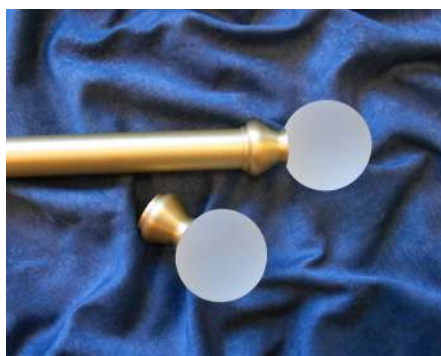

MAITOLASINUPPI

Maitolasipallo suupuhallettua Muranon lasia, harjatulla messinkikauluksella messinkikauluksella 30mm verhotangolle. Lukitus tangon päähän ruuvilla. Pallon halkaisija n. 70mm. Nupin pituus 95mm. Korkeus 70mm. Paino n. 470g. Tilaustuote, toimitusaika 2-3 viikkoa.

30911 1kpl