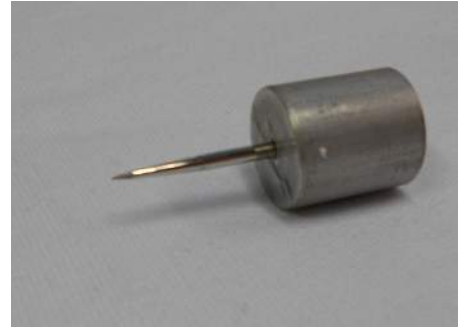

PURJERENGASLEIKKURIN VAIHTONEULA

Metallinen vaihtoneula purjereingasleikkuriin.

00399n vaihtoneula 1kpl