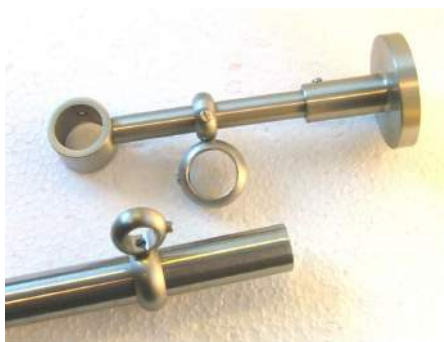

RENGASKANNATIN

Kannakkeiden 20302 ja 20322 varten soveltuva rengaskannatin, jonka avulla samaan varteeseen saadaan asennettua toinen 20mm verhotanko. Materiaali niklattua messinkiä.

20712 1kpl