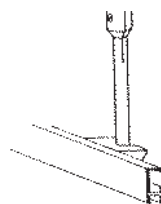

100CM KATTOTUKI

Valkoista tai harmaata muovia. Sisältää varren ja kattoholkin. Sopii kaikille 8mm ja 14mm kiskoille (ei väliverhokiskot). Käytetään kiskon ripustamiseen alas katosta.

09551	valkoinen	10kpl/ps
99551	valkoinen	1kpl/ps ean-koodi
09552	harmaa	10kpl/ps
99552	harmaa	1kpl/ps ean-koodi