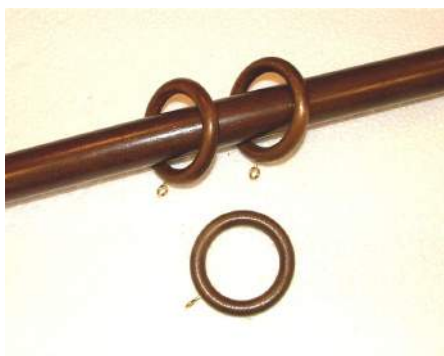

PUURENGAS TUMMANRUSKEA 62/44MM

Tummanruskeaksi lakattua pyökiä 30mm verhotangolle. Verho kiinnitetään verhokoukulla renkaassa olevaan ripustussilmukkaan. Halkaisija 62/44mm.

31608 10kpl/ps