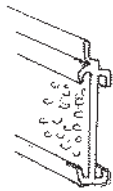

HARMAA PANELIVAUNU

Harmaaksi polttomaalattua alumiinia koukkutarralla. Kankimitta 6m. Sahataan tilauksesta haluttuun mittaan. Vaunun korkeus 29mm. Liikkuu paneliliukujen (09671) avulla kiskon liuku-urassa.

09102 1m (6m kanki)

09102* 1m (sahattuna määrämittaan)

PANEELILIUKU

Valkoista muovia. Toimitetaan valmiiksi asennettuna panelivaunuun tai täysinä tukkupakkauksina.

09671 250kpl/ps

09671* 1kpl + paneelin liu'utustyö/vaunu