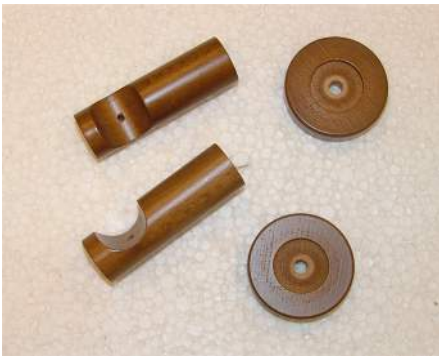

Kiinteävirtinen kannatin tammiväriin lakattua pyökkiä yhdelle 19mm verhotangolle. Etäisyys tangon etureunaan 65mm. Kiinnitys seinään yhdellä ruuvilla. Kannan halkaisija 43mm.

19397 1kpl

**PUIKKOKANNATIN TAMMIVÄRI**