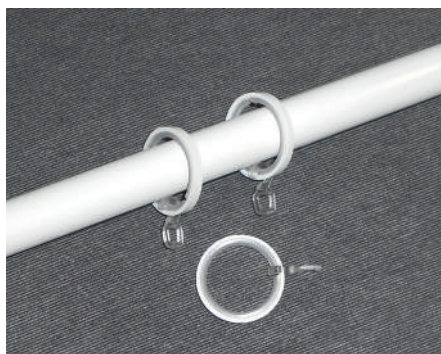

Kahden 19mm tangon yhdistämiseen tarkoitettu liitoskappale. Asennetaan tangon sisään, liitoskohtaan tulee lisäksi asentaa kannatin.

ean: 6417269 89219 4

89219 1kpl/ps (10ps)

89219* 1kpl/ps

**KANTIKAS RENGAS VALKOINEN**