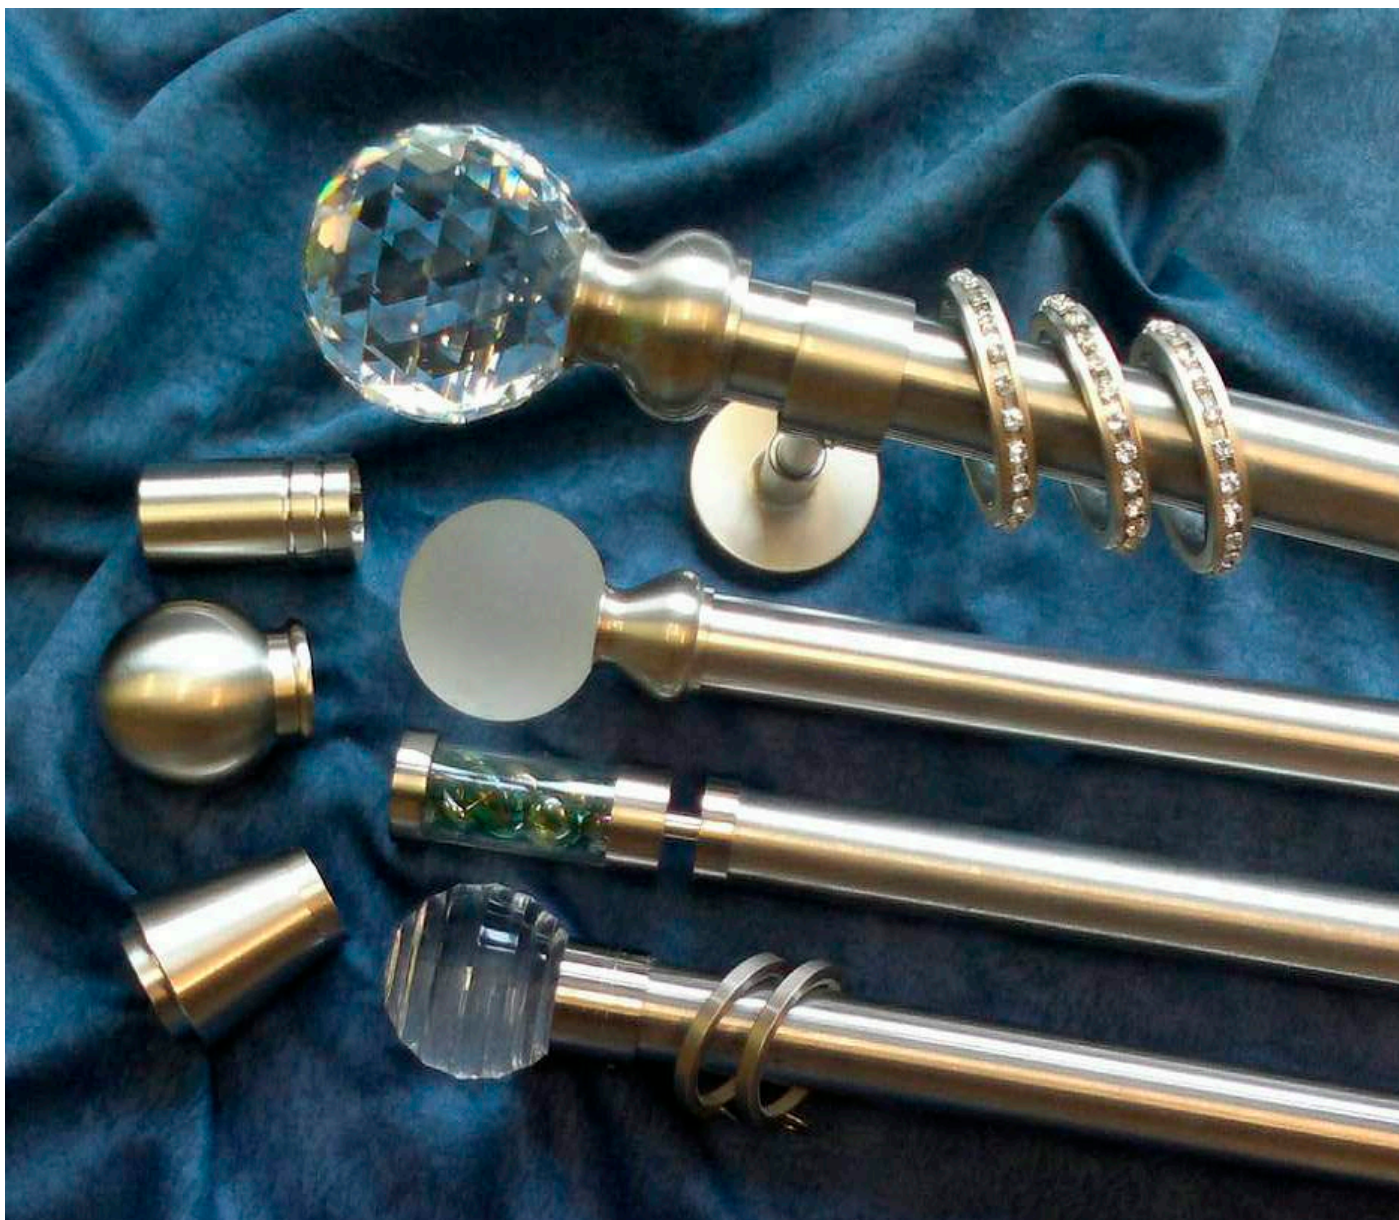

3002

30mm niklattu messinki ja harjattu teräs