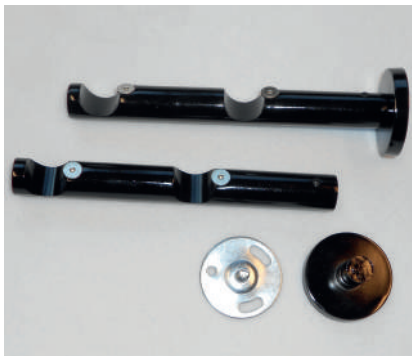

PUIKKOKAKSOISKANNATIN MUSTA

Kiinteävirtinen kannatin maalattua rautaa kahdelle 19mm verhotangolle. Etäisyys tangon etureunaan 85/155mm. Kiinnitys seinään kolmella ruuvilla. Tangon lukitus ruuvilla. Kannan korkeus n. 48mm.

ean: 6417269 19438 0
19438 1kpl/ps (10ps)
19438* 1kpl/ps