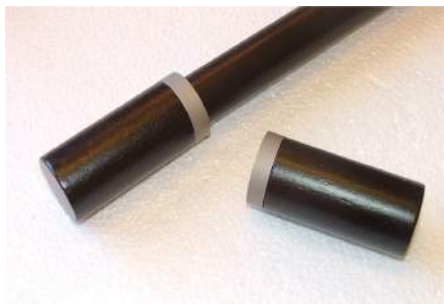

SYLINDERINUPPI WENGEVÄRI

Wengeväriin lakattua pyökkiä niklatulla kauluksella 30mm verhotangolle. Nupin pituus 91mm. Korkeus 40mm.

31959 1kpl