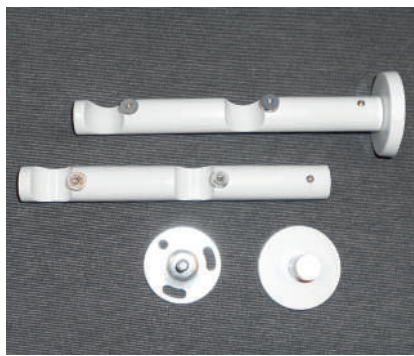

PUIKKOKAKSOISKANNATIN VALKOINEN

Kiinteävirtinen kannatin maalattua rautaa kahdelle 19mm verhotangolle. Etäisyys tangon etureunaan 85/155mm. Kiinnitys seinään kolmella ruuvilla. Tangon lukitus ruuvilla. Kannan korkeus n. 48mm.

ean: 6417269 19431 1
19431 1kpl/ps (10ps)
19431* 1kpl/ps