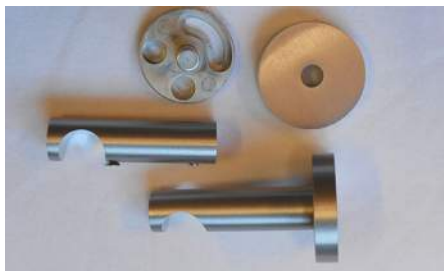

23103 1kpl

URATANGON MUOVILIITOS

Valkoista muovia kahden uratangon liittämiseen. Asennetaan tangon sisälle. Liitoskohtaan tulee asentaa kannatin.

23211 1kpl

PUIKKOKANNATIN TERÄSVÄRI 8CM

Kiinteävirtinen kannatin teräksenväristä alumiinia. Kannatin asennetaan ura-alaspäin, jolloin verholi'u't kulkevat kannattimesta ohi. Etäisyys tangon etureunaan 80mm. Kannan halkaisija 50mm. Kiinnitys seinään kolmella ruuvilla.