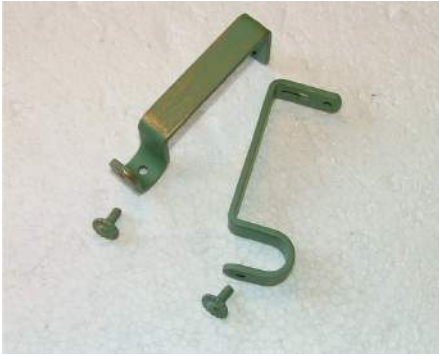

AVOKANNATIN VIHREÄ-KULTA

Kiinteävirtinen kannatin maalattua rautaa yhdelle 16/13mm verhotangolle. Etäisyys tangon etureunaan 92mm. Kiinnitys seinään kahdella ruuvilla. Tangon lukitus ruuvilla. Kannan korkeus n. 36mm.

86536 2kpl/ps (10ps)
86536* 2kpl/ps