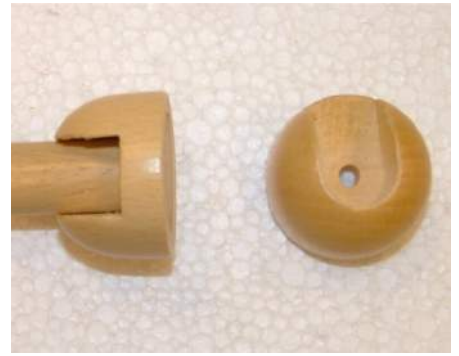

AVOPÄÄTYKANNATIN LAKATTU

Luonnonväriin lakattua pyökkiä yhdelle 19mm verhotangolle. Kannan paksuus 10mm. Kiinnitys seinään yhdellä ruuvilla. Kannan halkaisija 43mm.

19480 1kpl