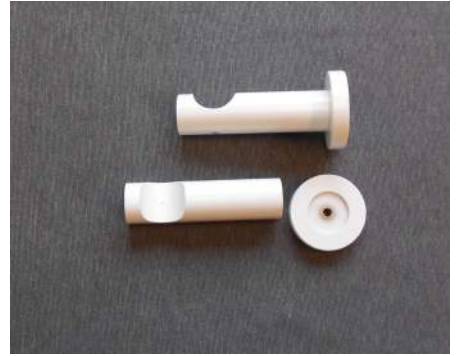

PUIKKOKANNATIN VALKOINEN

Valkoiseksi maalattua pyökkiä yhdelle 19mm verhotangolle. Etäisyys tangon etureunaan n. 70mm. Kiinnitys seinään yhdellä ruuvilla. Kannan halkaisija 43mm.

19231 1kpl