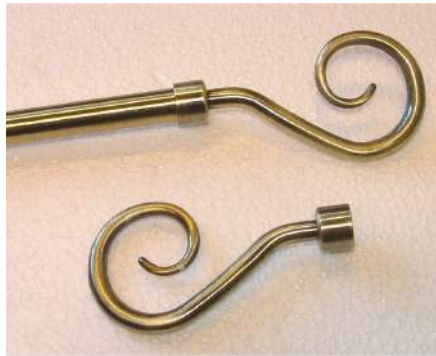

SAUVAPÄÄTY PATINA

Maalattua rautaa 16/13mm verhotangolle. Kiinnitys tangon päähän ruuvilla. Nupin pituus n. 120mm. Korkeus n. 60mm. Paino n. 100g.

83927 2kpl/ps (10ps)
83927* 2kpl/ps