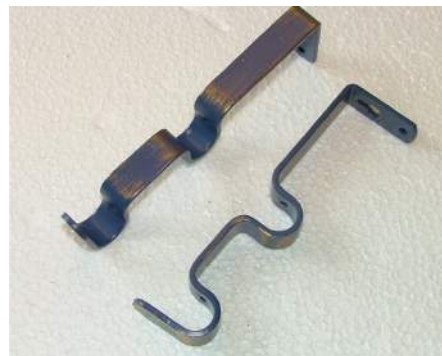

AVOKAKSOISKANNATIN SINI-KULTA

Kiinteävirtinen kannatin maalattua rautaa kahdelle 16/13mm verhotangolle. Etäisyys tankojen etureunaan n. 95/140mm. Kiinnitys seinään kahdella ruuvilla.

86555 2kpl/ps (10ps)
86555* 2kpl/ps