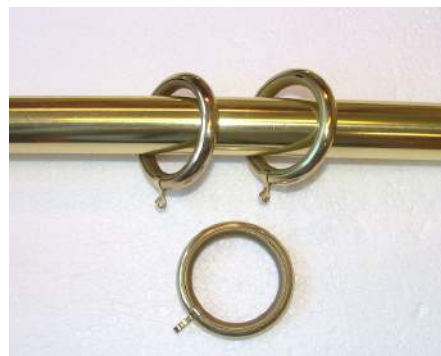

SILMURENGAS 60/44MM

Lakattu messinkirengas muovivuorauksella 30mm verhotangolle. Verho kiinnitetään verhokoukulla renkaassa olevaan kiinteään ripustussilmuun. Halkaisija 60/44mm.

31613 1kpl (10kpl/ps)
31613* 1kpl