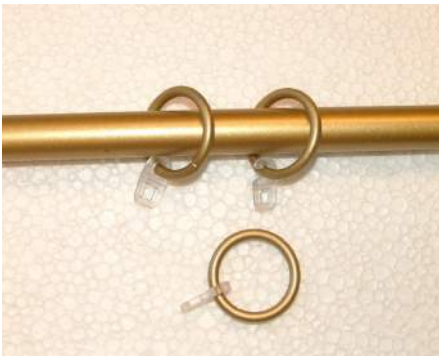

RAUTARENGAS MATTAKULTA

Maalattua rautaa 16/13mm verhotangolle. Verho kiinnitetään verhokoukulla renkaassa olevaan läpinäkyvään ripustussilmukkaan. Halkaisija n. 32/28mm.

87683 10kpl/ps (10ps)
87683* 10kpl/ps