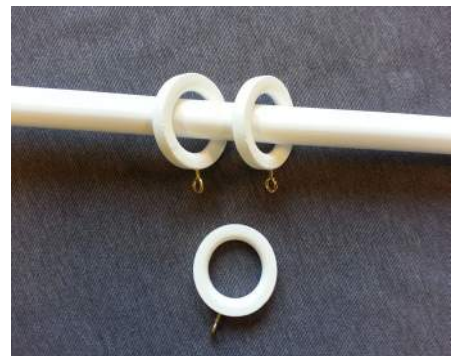

KANTIKAS RENGAS VALKOINEN 43/27MM

Valkoiseksi maalattua pyökkiä 19-20mm verhotangolle. Verho kiinnitetään verhokoukulla renkaassa olevaan ripustussilmukkaan.

18671 10kpl/ps