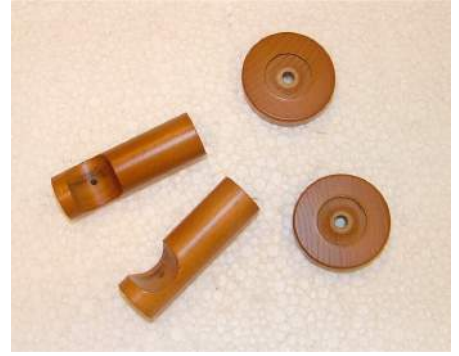

PUIKKOKANNATIN KIRSIKKAVÄRI

Kiinteävirtinen kannatin kirsikkaväriin lakattua pyökkiä 19mm verhotangolle. Etäisyys tangon etureunaan 70mm. Kiinnitys seinään yhdellä ruuvilla. Kannan halkaisija 44mm.

19234 1kpl