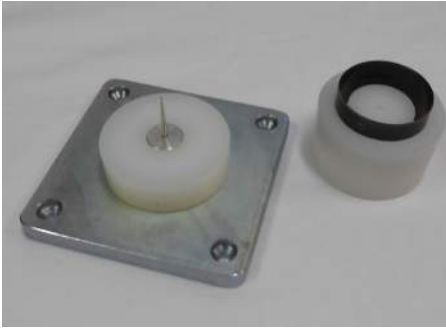

PURJERENGASLEIKKURI

Muovinen pöytäreijitin purjerenkaille tehtäviä reikiä varten. Metallipohja ruuvataan alustaan ja kangas painetaan pitkästä neulasta läpi. Kansiosassa on terävä metalliterä, joka leikkaa kankaaseen halutun kokoisen reiän kun laitteen kantta kopauttaa vasaralla. Terän voi vaihtaa helposti uuteen tarvittaessa.

00399 32mm leikkuri 1kpl
00395 40mm leikkuri 1kpl